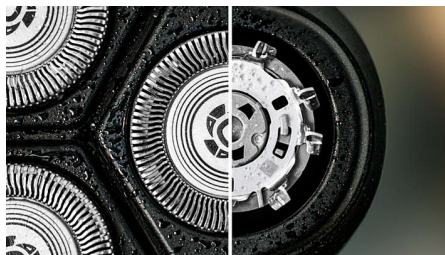

Sistema de barbear anticorrosão

As lâminas da nossa máquina de barbear são fabricadas em aço hipoalergénico de grau cirúrgico para resistir à corrosão, evitar impurezas e proteger a sua pele.