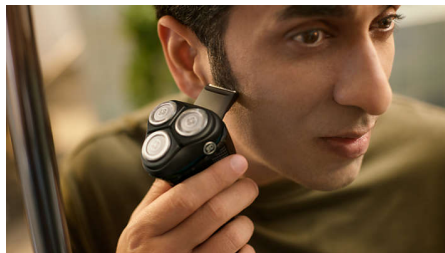

Aparador de patilhas

Aperfeiçoe e defina o bigode e as patilhas para completar o seu estilo com o aparador.