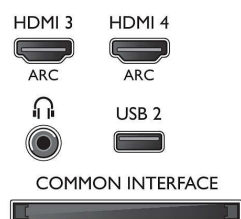

Характеристики

Подсветка Ambilight

- Возможности режима Ambilight: Dual View Fixed Color, Динамический, подключен к световому датчику, Режим Lounge, закат, Подстраивается под цвет стены, 3D
- Версия Ambilight: Трехсторонняя
- Система подсветки Ambilight: Встроенная Ambilight + Hue

Изображение/дисплей

- Формат изображения: 4:3/16:9
- Размер экрана по диагонали (в дюймах): 47 (дюймы)

- Размер экрана по диагонали (метрич.): 119 см
- Дисплей: LED Full HD
- 3D: Пассивная технология 3D, Полноэкранный режим для двух игроков*, Регулировка глубины 3D, Преобразование 2D в 3D, Автораспознавание 3D
- Разрешение панели: 1920 x 1080p
- Яркость: 400 кд/м²
- Улучшение изображения: Pixel Precise HD, Технология Micro Dimming Pro, Perfect Natural Motion, Технология Perfect Motion Rate 800 Гц, Функция Super Resolution

Поддерживаемое разрешение дисплея

- Компьютерные входы: до 1920 x 1080 при 60 Гц
- Выходы: 24, 25, 30, 50, 60 Гц, до 1920x1080p

Тюнер/прием/передача

- Цифровое ТВ: Freeview HD, Поддержка Astra HD+, DVB-T/T2/C/S/S2
- Воспроизведение видео: NTSC, PAL, SECAM
- Поддержка MPEG: MPEG2, MPEG4

Smart TV

- Интерактивное телевидение: HbbTV
- Гид телепередач*: Электронный гид телепередач

Connections

Side