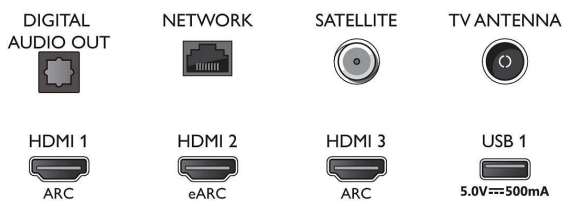

## Connections

Side

Bottom

4K UHD LED на базе ОС Android TV

3-сторонняя подсветка Ambilight Поддержка основных форматов HDR, Процессор P5 Perfect Picture, 126 см (50") Android TV