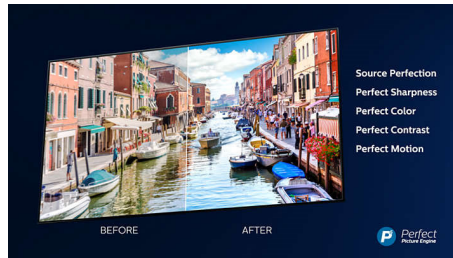

Процессор обработки изображений Philips P5

Процессор Philips P5 передает контент с качеством, как на источнике. Наслаждайтесь большим количеством деталей, глубиной изображения, яркостью цветов и естественностью оттенков кожи. Невероятная четкость и контрастность поможет прочувствовать все, что происходит на экране. Движение на экране идеально плавное.