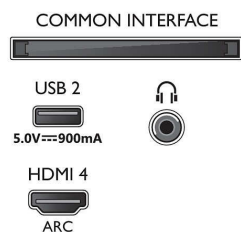

4K UHD LED на базе ОС Android TV

3-сторонняя подсветка Ambilight Поддержка основных форматов HDR, Процессор P5 Perfect Picture, 126 см (50") Android TV

50PUS8536/12

Характеристики

Подсветка Ambilight

- Возможности режима Ambilight: Встроенный Ambilight+Hue, Музыка Ambilight, Игровой режим, Подстраивается под цвет стены, Режим Lounge, AmbiWakeur, AmbiSleep, Беспроводная АС для дома Philips
- Версия Ambilight: Трехсторонняя

Изображение/дисплей

- Формат изображения: 16:9
- Размер экрана по диагонали (в дюймах): 50 (дюймы)
- Размер экрана по диагонали (метрич.): 126 см

- Дисплей: 4K Ultra HD LED
- Разрешение панели: 3840 x 2160
- Процессор обработки изображения: Процессор P5 Perfect Picture
- Улучшение изображения: Разрешение Ultra, Dolby Vision, HDR10+, Управление цветом ISF, Технология Micro Dimming Pro
- Размер экрана по диагонали (в дюймах): 50 дюймов

Поддерживаемое разрешение дисплея

- Компьютерные входы для всех интерфейсов HDMI: Поддержка HDR, HDR10 / HLG, до 4K UHD

3840 x 2160 при 60 Гц, Поддержка HDR, HDR10+ / HLG

- Выходы для всех интерфейсов HDMI: до 4K UHD 3840 x 2160 при 60 Гц, Поддержка HDR, HDR10/HLG (Hybrid Log Gamma), HDR10+/Dolby Vision

Тюнер/прием/передача

- Цифровое ТВ: DVB-T/T2/T2-HD/C/S/S2
- Воспроизведение видео: PAL, SECAM
- Поддержка MPEG: MPEG2, MPEG4
- Телегид*: Электронный гид телепередач на 8 дней

Connections

Side