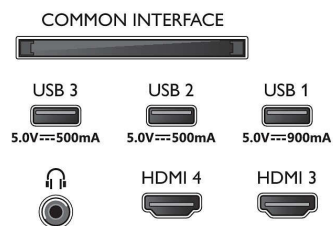

4K Ambilight-TV

194 cm (77 tum) Ambilight-TV Ljud från Bowers & Wilkins, P5 AI picture engine, Google TV™

77OLED908/12

Specifikationer

Ambilight

- Funktioner för Ambilight: Ambilight Music, Spelläge, Går att anpassa till väggens färg, Loungeläge, AmbiSleep, AmbiWakeup, Ambilight Bootup Animation, fungerar med Philips trådlösa högtalare för hemmet
- Ambilight-version: nästa generations 3-sidiga

Bild/visning

- Diagonal skärmstorlek (tum): 77 tum
- Diagonal skärmstorlek (metrisk): 194 cm
- Teckenfönster: OLED med 4K Ultra HD

- Skärmapplösning: 3 840 x 2 160
- Uppdateringsfrekvens: 120 Hz
- Bildmotor: P5 AI Perfect Picture Engine
- Bildförbättring: Brett färgomfång 99 % DCI/P3, Dolby Vision, Perfect Natural Motion, A.I. PQ-läge, CalMAN Ready, Micro Dimming Perfect, Filmmaker mode, HDR10+ Adaptive, IMAX enhanced mode

Skärmens ingångsupplösning

- Uppdateringsfrekvens för upplösning: 576p–50 Hz, 640 x 480–60 Hz, 720p–50 Hz, 60 Hz, 1920 x

1080p–24 Hz, 25 Hz, 30 Hz, 50 Hz, , 60 Hz,100 Hz,120 Hz., 2560 x 1440–60 Hz, 120 Hz, 3840 x 2160p–24 Hz, 25 Hz, 30 Hz, 50 Hz, 0,60 Hz,100 Hz,120 Hz.

Mottagare/mottagning/sändning

- Digital-TV: DVB-T/T2/T2-HD/C/S/S2
- Videouppspelning: PAL, Secam
- TV-programguide*: 8-dagars elektronisk programguide
- Signalstyrkeindikering

Connections

Side