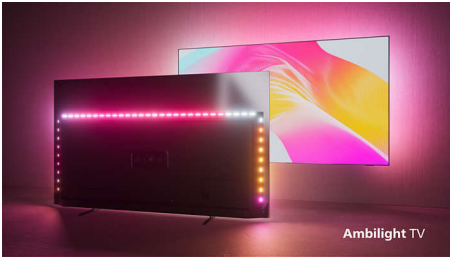

4K Ambilight-TV

194 cm (77 tum) Ambilight-TV Ljud från Bowers & Wilkins, P5 AI picture engine, Google TV™

Funktioner

Nästa generations Ambilight

Med nästa generations Ambilight omsluter LED-lamporna bakom skärmen dig med en halo av färgglatt ljus som är mer detaljerat, bättre definierat och mer synkroniserat med all action än någonsin tidigare! Dessutom kan du liva upp en tom skärm med Auroras samling med utvalda bilder och videor, vilka ser fantastiska ut med Ambilight.