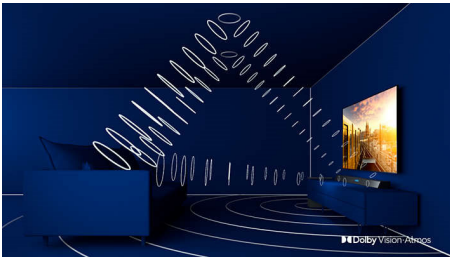

Dolby Vision și Dolby Atmos

Datorită compatibilității cu sunetul și cu formatele video Dolby premium, conținutul HDR pe care îl urmărești va arăta și va suna glorios și realist. Fie că este vorba despre cel mai nou serial online sau de un set de discuri Blu-Ray, te vei bucura de contrast, luminozitate și culoare care reflectă intențiile inițiale ale regizorului. Și ascuți un sunet spațios cu claritate, detalii și profunzime.