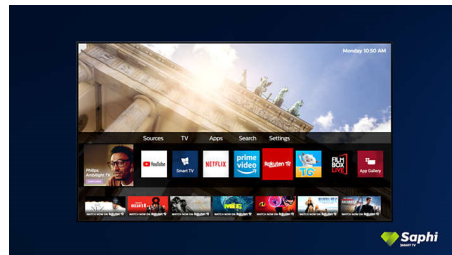

Dolby Vision și Dolby Atmos

Datorită compatibilității cu sunetul și cu formatele video Dolby premium, conținutul HDR pe care îl urmărești va arăta și va suna glorios și realist. Fie că este vorba despre cel mai nou serial online sau de un set de discuri Blu-Ray, te vei bucura de contrast, luminozitate și culoare care reflectă intențiile inițiale ale regizorului. Și ascuți un sunet spațios cu claritate, detalii și profunzime.

Smart TV SAPHI

SAPHI este un sistem de operare rapid și intuitiv prin care utilizarea Philips Smart TV devine o adevărată plăcere. Beneficiați de acces printr-un singur buton la un meniu clar pe bază de pictograme. Navighezi rapid la aplicații Philips Smart TV populare, inclusiv YouTube, Netflix și altele.