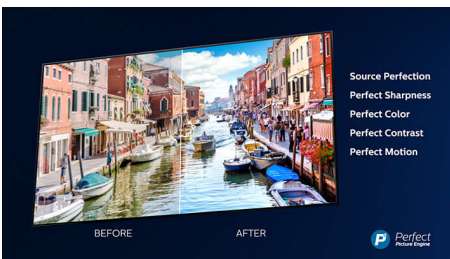

Procesor P5 Perfect Picture

Procesorul Philips P5 Perfect Picture oferă o imagine la fel de superbă precum conținutul

care îți place. Detaliile au simțitor mai multă profunzime. Culoarele sunt vii, iar tonurile pielii arată natural. Contrastul este atât de clar încât vei simți toate detaliile. Iar mișcarea este atât de lină, încât nu vei pierde niciodată din vedere mingea, indiferent de cât de rapid este jocul.