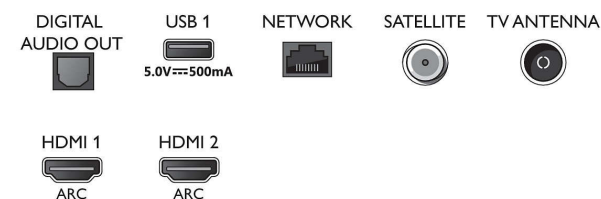

75PUS7805/12

HDR10/HLG (Hybrid Log Gamma), HDR10+/Dolby Vision

Tuner/Recepție/Transmisie

- TV digital: DVB-T/T2/T2-HD/C/S/S2
- Redare video: PAL, SECAM
- Acceptă MPEG: MPEG2, MPEG4
- Ghid de programe TV*: Ghid electronic de programe (8 zile)
- Indicator putere semnal
- Teletext: Hipertext - 1000 pagini
- Acceptă HEVC

Connections

Side

Bottom

Smart TV LED 4K UHD

Televizor Ambilight de 189 cm (75") Principalele formate HDR acceptate, Procesor P5 Perfect Picture, Alexa integrat

Specificații

Caracteristici Smart TV

- Interacțiune cu utilizatorul: SimplyShare, Oglindire ecran
- TV interactiv: HbbTV
- Program: Pauză TV, Înregistrare USB*
- Aplicații SmartTV*: Magazine video online, Deschide browserul de internet, Televiziune la cerere, YouTube, Televizor Netflix
- Ușor de instalat: Autodetectare dispozitive Philips, Expert de instalare rețea, Expert de configurare a setărilor
- Ușurință în utilizare: Buton de meniu inteligent, Manual de utilizare pe ecran
- Upgrade al firmware-ului: Expert pentru upgrade-ul automat al firmware-ului, Posibilitate de upgrade al firmware-ului prin USB, Upgrade de firmware online
- Ajustări format ecran: Înainte - Schimbare, Umplere ecran, Potrivire la ecran, Zoom, extindere, Ecran lat
- Asistent vocal**: Amazon Alexa integrat, Telecomandă cu microfon