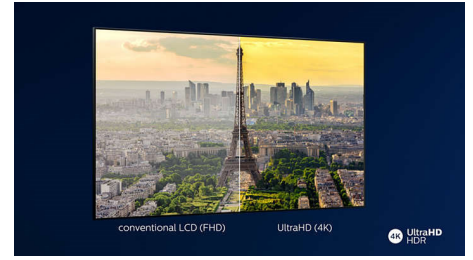

75PUS7805/12

HDR10+

Cu un televizor Philips HDR10+, calitatea imaginii este și mai captivantă și realistă. Metadatele dinamice permit televizorului să regleze nivelurile de luminozitate de la un cadru la altul. De la cer strălucitor la temple luminate de lumânări, culoarele arată real. Detaliile originale sunt conservate. Contrastul este impecabil.