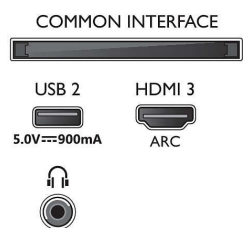

Connections

Side

Bottom

Smart TV LED 4K UHD

Televizor Ambilight de 189 cm (75") Principalele formate HDR acceptate, Procesor P5 Perfect Picture, Alexa integrat

Specificații

Caracteristici Smart TV

- Interacțiune cu utilizatorul: SimplyShare, Oglindire ecran
- TV interactiv: HbbTV
- Program: Pauză TV, Înregistrare USB*
- Aplicații SmartTV*: Magazine video online, Deschide browserul de internet, Televiziune la cerere, YouTube, Televizor Netflix
- Ușor de instalat: Autodetectare dispozitive Philips, Expert de instalare rețea, Expert de configurare a setărilor
- Ușurință în utilizare: Buton de meniu inteligent, Manual de utilizare pe ecran
- Upgrade al firmware-ului: Expert pentru upgrade-ul automat al firmware-ului, Posibilitate de upgrade al firmware-ului prin USB, Upgrade de firmware online
- Ajustări format ecran: Înainte - Schimbare, Umplere ecran, Potrivire la ecran, Zoom, extindere, Ecran lat
- Asistent vocal**: Amazon Alexa integrat, Telecomandă cu microfon

- Ethernet-LAN RJ-45, Ieșire căști, Conector pentru servicii
- HDCP 2.3: Da pentru toate dispozitivele HDMI

Certificat de eficiență energetică UE

- Numere de înregistrare EPREL: 352910
- Dimensiune diagonală ecran (inchi): 75
- Dimensiune diagonală ecran (metric): 189
- Clasa de eficiență energetică pentru SDR: G
- Consum de energie în modul activ pentru SDR: 134 Kwh/1000 h
- Clasa de eficiență energetică pentru HDR: G
- Consum de energie în modul activ pentru HDR: 261 Kwh/1000 h
- Consum de energie în modul oprit: n.a.
- Modul standby în rețea: $2,0\text{ W}$
- Tehnologie panou utilizată: LCD LED