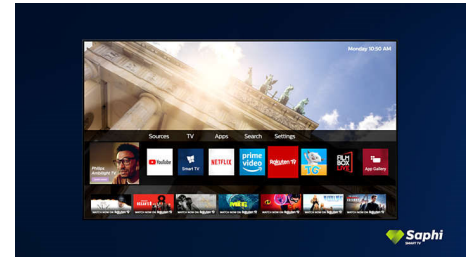

Ontwerp

Zilveren standaard

SAPHI TV-collectie

TV-collectie van Philips. Netflix, Prime Video en nog veel meer.

Saphi Smart TV

SAPHI is een snel, intuïtief besturingssysteem waarmee u immens plezier beleeft aan uw Philips Smart TV. Geniet van geweldige beeldkwaliteit en toegang met één knop tot een duidelijk pictogrammenmenu. Bedien uw TV met gemak en ga snel naar populaire Philips Smart TV-apps zoals YouTube, Netflix en meer.