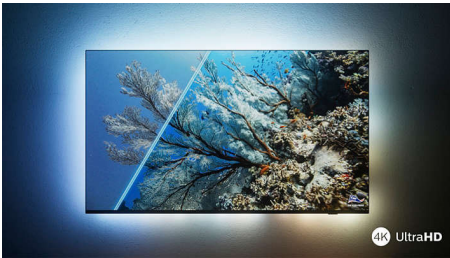

Philips LED
4K UHD Smart TV

126 cm (50")
Dolby Vision en Dolby Atmos
Smart TV

50PUS7556

Ziet er goed uit. Perfect beeld. Vloeiende beweging.

4K HDR Smart LED TV

Vandaag een film, morgen leuke series, in het weekend sportwedstrijden: deze Philips 4K TV biedt altijd perfecte beelden. HDR zorgt voor prachtige beeldkwaliteit. Games zijn soepel en responsief. En bovendien eersteklas Dolby Atmos-geluid.

Vloeiende bewegingen. Levenschte kleur. Ongelofelijke diepte.

- Beeld en geluid van bioscoopkwaliteit. Dolby Vision en Dolby Atmos
- Geweldig voor games. Lage latentie op elke console.

Prachtig, zowel aan als uit

- Levendig HDR-beeld. Philips 4K UHD-TV.
- Slank, aantrekkelijk ontwerp
- Zilveren standaard

PHILIPS

4K UHD Smart TV
126 cm (50") Dolby Vision en Dolby Atmos, Smart TV

Kenmerken

Ondersteunt alle belangrijke HDR-indelingen