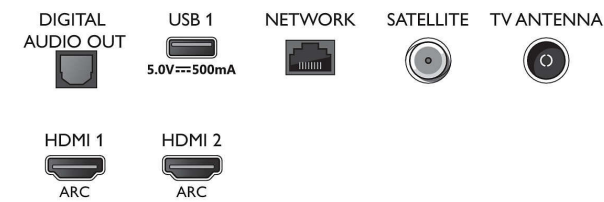

Smart TV-functies

- Gebruikersinteractie: Schermduplicatie, SimplyShare
- SmartTV-apps*: Onlinevideotheken, Internetbrowser openen, TV on demand, YouTube, Netflix-TV

Connections

Side

Bottom

Specificaties

- Gemakkelijk te installeren: Automatische detectie van Philips-apparaten, Netwerkinstallatiewizard, Instellingenwizard
- Gebruiksgemak: Alles-in-één Smart menuknop, Gebruikershandleiding op het scherm
- Firmware-upgrade mogelijk: Auto-upgradewizard voor firmware, Firmware te upgraden via USB, Onlinefirmware-upgrade
- Aanpassingen van beeldformaat: Geavanceerd - Shift, Standaard - Schermvullend, Aanpassen aan scherm, Zoomen, uitrekken, Breedbeeld
- Spraakassistent*: Werkt met Google Assistent

Multimediatoepassingen

- Videoweergaveformaten: Containers: AVI, MKV, H264/MPEG-4 AVC, MPEG-1, MPEG-2, MPEG-4, HEVC (H.265), VP9, AV1
- Muziekweergaveformaten: AAC, MP3, WAV, WMA (versie 2 tot versie 9.2), WMA-PRO (v9 en v10)
- Ondersteunde ondertitelindelingen: .SML, .SRT, .SUB, .TXT, .ASS, .SSA
- Beeldweergaveformaten: JPEG, BMP, GIF, PNG, 360 foto, HEIF