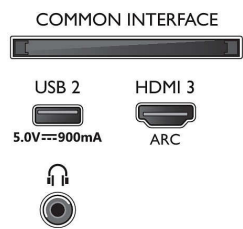

Specificaties

Beeld/scherm

- Beeldformaat: 16:9
- Schermdiagonaal (inch): 50 inch
- Schermdiagonaal (centimeters): 126 cm
- Display: 4K Ultra HD-LED
- Schermresolutie: 3840 x 2160
- Beeldverbetering: Dolby Vision, HLG (Hybrid Log Gamma), Ultra-resolutie, Compatibel met HDR10+, Micro Dimming
- Schermdiagonaal (inch): 50 inch

Ondersteunde beeldschermresolutie

- Computeringangen op alle HDMI: tot 4K UHD 3840 x 2160 bij 60 Hz, HDR ondersteund, HDR10/HLG
- Video-ingangen op alle HDMI: tot 4K UHD 3840 x 2160 bij 60Hz, HDR ondersteund, HDR10/HLG (Hybrid Log Gamma), HDR10+/Dolby Vision

Tuner/ontvangst/transmissie

- Digitale TV: DVB-T/T2/T2-HD/C/S/S2
- Videoweergave: PAL, SECAM
- MPEG-ondersteuning: MPEG2, MPEG4

- TV-programmagids*: Elektronische programmagids voor 8 dagen
- Signaalsterkte-indicator
- Teletekst: 1000 pagina's Hypertext
- HEVC-ondersteuning

Smart TV-functies

- Gebruikersinteractie: Schermduplicatie, SimplyShare
- SmartTV-apps*: Onlinevideotheken, Internetbrowser openen, TV on demand, YouTube, Netflix-TV

Connections

Side