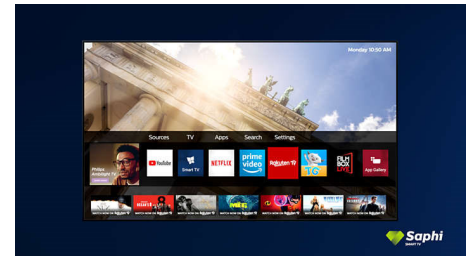

Ontwerp

Zilveren standaard

SAPHI TV-collectie

TV-collectie van Philips. Netflix, Prime Video en nog veel meer.

Saphi Smart TV

SAPHI is een snel, intuïtief besturingssysteem waarmee u immens plezier beleeft aan uw Philips Smart TV. Geniet van geweldige beeldkwaliteit en toegang met één knop tot een duidelijk pictogrammenmenu. Bedien uw TV met gemak en ga snel naar populaire Philips Smart TV-apps zoals YouTube, Netflix en meer.