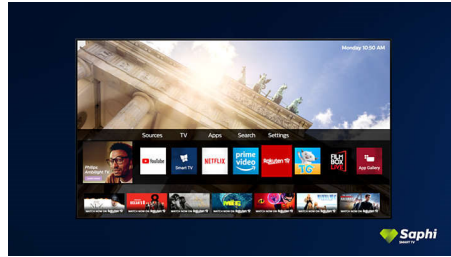

SAPHI Smart TV

Dankzij het snelle, intuïtieve SAPHI-besturingssysteem beleeft u immens plezier aan uw Philips Smart TV. Geniet van geweldige beeldkwaliteit en toegang met één knop tot een duidelijk pictogrammenmenu. Bedien uw TV met gemak en ga snel naar populaire Philips Smart TV-apps.

HDMI-connectiviteit

Ready for gaming

Uw Philips-TV beschikt over de nieuwste HDMI 2.1-connectiviteit en schakelt automatisch over naar een instelling met lage latentie wanneer u een game op uw console speelt.

Ontwerp

Bent u op zoek naar een TV die bij uw kamer past? Deze 4K Smart TV past perfect! Het vrijwel randloze scherm past in vrijwel elk interieur. Door de slanke voetjes lijkt het alsof

50PUS7556/12

het scherm boven uw TV-meubel of tafel zweeft.

Ontwerp

Zilveren standaard