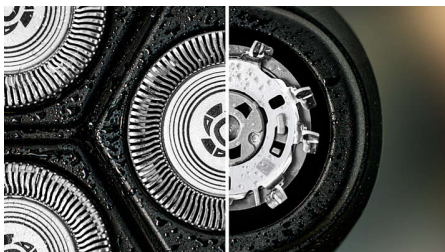

Антикоррозийная бритвенная система

Лезвия нашей бритвы изготовлены из гипоаллергенной стали хирургического стандарта, которая защищена от коррозии и образования бактерий, а также защищает кожу.