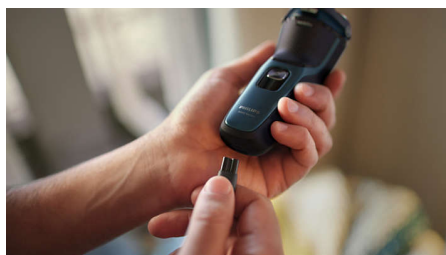

60 минут автономной работы

Всего за 1 час литий-ионный аккумулятор большой емкости полностью зарядится, и его хватит примерно на 20 сеансов бритья. Спешите? Быстрой 5-минутной зарядки хватит на целый сеанс бритья.