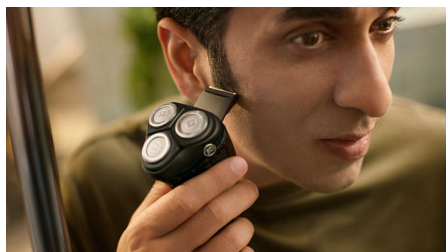

Откидной триммер

Создайте образ с идеальными усами и бакенбардами с помощью выдвигаемого триммера.