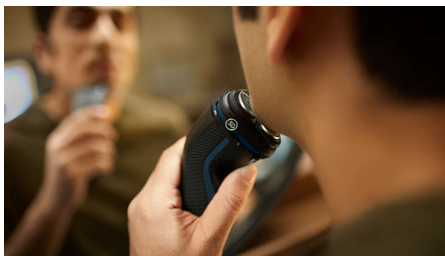

Основные особенности

Поворотные гибкие головки 5D

Благодаря возможности поворота в 5 осях головка повторяет контуры вашего лица для идеально гладкого и комфортного бритья даже чувствительной кожи.