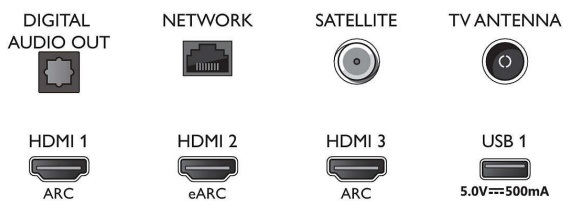

Tuner/Recepție/Transmisie

- TV digital: DVB-T/T2/T2-HD/C/S/S2
- Redare video: PAL, SECAM
- Acceptă MPEG: MPEG2, MPEG4

Connections

Side

Bottom

Android TV LED 4K UHD

Televizor cu Ambilight pe 3 laturi Principalele formate HDR acceptate, Procesor P5 Perfect Picture, Android TV de 146 cm (58")