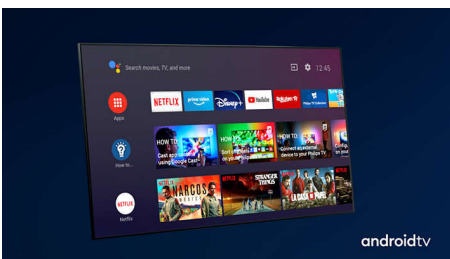

Android TV

Philips Android TV îți oferă conținutul dorit, atunci când dorești. Poți personaliza ecranul principal pentru a afișa aplicațiile preferate, permițându-ți să începi ușor streamingul filmelor și al serialelor favorite. Sau poți relua de unde ai rămas.