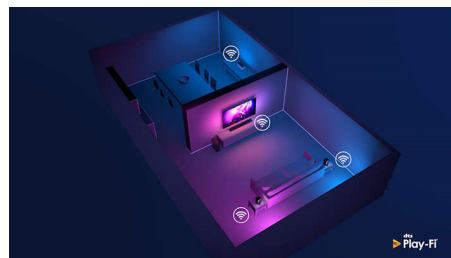

Compatibil cu DTS Play-Fi

Cu DTS Play-Fi pe televizorul Philips, te poți conecta la boxe compatibile în orice încăpere. Ai boxe wireless în bucătărie? Ascultă replicile dintr-un film în timp ce pregătești o gustare sau urmărește comentariul sportiv în timp ce le aduci tuturor ceva de băut.