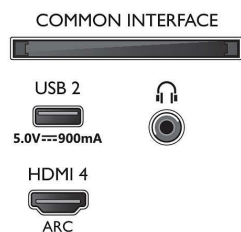

Android TV LED 4K UHD

Televizor cu Ambilight pe 3 laturi Principalele formate HDR acceptate, Procesor P5 Perfect Picture, Android TV de 146 cm (58")

Specificații

Ambilight

- Funcții Ambilight: Ambilight + Hue integrat, Muzică Ambilight, Mod Joc, Adaptare la culoarea peretelui, Mod Lounge, AmbiWakeup, AmbiSleep, Boxe wireless Philips pentru acasă
- Versiune Ambilight: pe 3 laturi

Imagine/Ecran

- Raport lungime/lățime: 16:9
- Dimensiune diagonală ecran (inchi): 58 inch
- Dimensiune diagonală ecran (metric): 146 cm

- Afișaj: LED 4K Ultra HD
- Rezoluție panou: 3840 x 2160
- Procesor de imagine: Procesor P5 Perfect Picture
- Îmbunătățiri ale imaginii: Ultra rezoluție, HDR10+, Dolby Vision, Micro Dimming Pro, Gestionarea culorilor ISF
- Dimensiune diagonală ecran (inch): 58 inchi

Rezoluție de afișare acceptată

- Ințrări pentru computer pe toate dispozitivele HDMI: HDR acceptat, HDR10/HLG, până la 4K

58PUS8546/12

UHD 3840 x 2160 la 60 Hz, HDR acceptat, HDR10+/HLG

- Ințrări video pe toate dispozitivele HDMI: până la 4K UHD 3840 x 2160 la 60 Hz, HDR acceptat, HDR10/HLG (Hybrid Log Gamma), HDR10+/Dolby Vision

Tuner/Recepție/Transmisie

- TV digital: DVB-T/T2/T2-HD/C/S/S2
- Redare video: PAL, SECAM
- Acceptă MPEG: MPEG2, MPEG4

Connections

Side