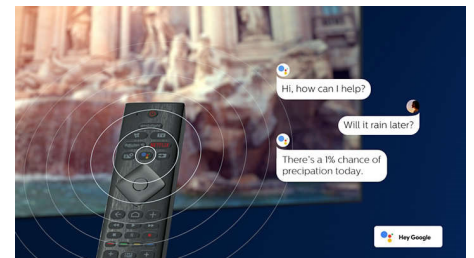

Comandă vocală AI

Apasă un buton de pe telecomandă pentru a vorbi cu Asistentul Google. Controlează vocal televizorul sau aparatele electrocasnice inteligente compatibile cu Asistentul Google. Sau solicită asistentului Alexa să controleze televizorul prin dispozitive compatibile cu Alexa.