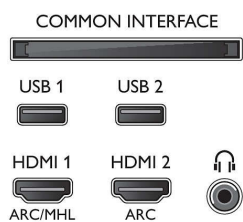

Характеристики

Подсветка Ambilight

- Возможности режима Ambilight: Встроенный Ambilight+Hue, Музыка Ambilight, Игровой режим, Подстраивается под цвет стены, Режим Lounge
- Версия Ambilight: Трехсторонняя

Изображение/дисплей

- Формат изображения: 16:9
- Размер экрана по диагонали (в дюймах): 49 (дюймы)

- Размер экрана по диагонали (метрич.): 123 см
- Дисплей: 4K Ultra HD LED
- Разрешение панели: 3840 x 2160
- Яркость: 400 кд/м²
- Процессор обработки изображения: Процессор P5 Perfect Picture
- Улучшение изображения: Perfect Natural Motion, Технология Micro Dimming Pro, Разрешение Ultra, 2200 PPI
- Пиковое отношение яркости: 65 %

Поддерживаемое разрешение дисплея

- Компьютерные входы для HDMI1/2: до 4K UHD 3840 x 2160 при 60 Гц
- Компьютерные входы для HDMI3/4: до 4K UHD 3840 x 2160 при 30 Гц, до FHD 1920 x 1080 при 60 Гц
- Выводы для HDMI1/2: до 4K UHD 3840 x 2160 при 60 Гц
- Выводы для HDMI3/4: до FHD 1920 x 1080 при 60 Гц, до 4K UHD 3840 x 2160 при 30 Гц

Connections

Side