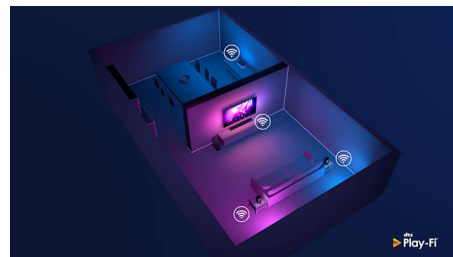

75PUS8506/12

Совместимо с DTS Play-Fi

С DTS Play-Fi на телевизоре Philips вы можете подключаться к совместимым АС в любой комнате. На кухне стоит беспроводная аудиосистема? Продолжайте слушать диалоги фильма, пока готовите перекус, и не пропускайте важные моменты спортивной трансляции, наливая друзьям напитки.