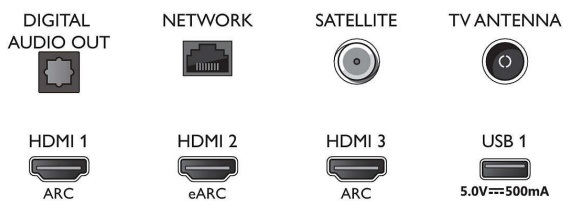

4K UHD LED на базе ОС Android TV

3-сторонняя подсветка Ambilight Поддержка основных форматов HDR, Процессор P5 Perfect Picture, 189 см (75") Android TV

75PUS8506/12

Характеристики

Подсветка Ambilight

- Возможности режима Ambilight: Встроенный Ambilight+Hue, Музыка Ambilight, Игровой режим, Подстраивается под цвет стены, Режим Lounge, AmbiWakeur, AmbiSleep, Беспроводная АС для дома Philips
- Версия Ambilight: Трехсторонняя

Изображение/дисплей

- Формат изображения: 16:9
- Размер экрана по диагонали (в дюймах): 75 (дюймы)
- Размер экрана по диагонали (метрич.): 189 см

- Дисплей: 4K Ultra HD LED
- Разрешение панели: 3840 x 2160
- Процессор обработки изображения: Процессор P5 Perfect Picture
- Улучшение изображения: Разрешение Ultra, Dolby Vision, HDR10+, Технология Micro Dimming Pro, Управление цветом ISF
- Размер экрана по диагонали (в дюймах): 75 дюймов

Поддерживаемое разрешение дисплея

- Компьютерные входы для всех интерфейсов HDMI: Поддержка HDR, HDR10 / HLG, до 4K UHD

3840 x 2160 при 60 Гц, Поддержка HDR, HDR10+ / HLG

- Выходы для всех интерфейсов HDMI: до 4K UHD 3840 x 2160 при 60 Гц, Поддержка HDR, HDR10/HLG (Hybrid Log Gamma), HDR10+/Dolby Vision

Тюнер/прием/передача

- Цифровое ТВ: DVB-T/T2/T2-HD/C/S/S2
- Воспроизведение видео: PAL, SECAM
- Поддержка MPEG: MPEG2, MPEG4
- Телегид*: Электронный гид телепередач на 8 дней

Connections

Side

Bottom