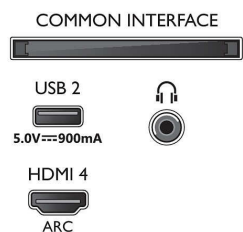

4K UHD LED на базе ОС Android TV

3-сторонняя подсветка Ambilight Поддержка основных форматов HDR, Процессор P5 Perfect Picture, 189 см (75") Android TV

75PUS8506/12

Характеристики

Подсветка Ambilight

- Возможности режима Ambilight: Встроенный Ambilight+Hue, Музыка Ambilight, Игровой режим, Подстраивается под цвет стены, Режим Lounge, AmbiWakeur, AmbiSleep, Беспроводная АС для дома Philips
- Версия Ambilight: Трехсторонняя

Изображение/дисплей

- Формат изображения: 16:9
- Размер экрана по диагонали (в дюймах): 75 (дюймы)
- Размер экрана по диагонали (метрич.): 189 см

- Дисплей: 4K Ultra HD LED
- Разрешение панели: 3840 x 2160
- Процессор обработки изображения: Процессор P5 Perfect Picture
- Улучшение изображения: Разрешение Ultra, Dolby Vision, HDR10+, Технология Micro Dimming Pro, Управление цветом ISF
- Размер экрана по диагонали (в дюймах): 75 дюймов

Поддерживаемое разрешение дисплея

- Компьютерные входы для всех интерфейсов HDMI: Поддержка HDR, HDR10 / HLG, до 4K UHD

3840 x 2160 при 60 Гц, Поддержка HDR, HDR10+ / HLG

- Выходы для всех интерфейсов HDMI: до 4K UHD 3840 x 2160 при 60 Гц, Поддержка HDR, HDR10/HLG (Hybrid Log Gamma), HDR10+/Dolby Vision

Тюнер/прием/передача

- Цифровое ТВ: DVB-T/T2/T2-HD/C/S/S2
- Воспроизведение видео: PAL, SECAM
- Поддержка MPEG: MPEG2, MPEG4
- Телегид*: Электронный гид телепередач на 8 дней

Connections

Side