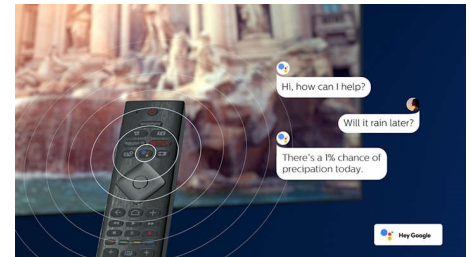

Spraakassistent

Bedien uw Philips Android TV met uw stem. Wilt u gamen, Netflix kijken of content en apps zoeken in de Google Play Store? Vraag het uw televisie. U kunt ook alle met Google Assistant compatibele Smart Home-apparaten met uw stem bedienen. Dim bijvoorbeeld de lampen tijdens een filmavondje of stel de thermostaat in, zonder op te staan. U hoeft nooit meer op zoek naar de afstandsbediening. U kunt nu uw Philips Smart TV bedienen met uw stem via apparaten die compatibel zijn met Alexa, zoals Amazon Echo. Zet uw TV aan, kies een andere zender, schakel naar uw gameconsole en veel meer met Alexa.