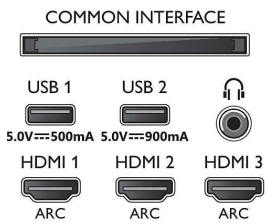

Specificaties

Ambilight

- Ambilight-functies: Geïntegreerde Ambilight en Hue, Ambilight Music, Gamemodus, Past zich aan de muurkleur aan, Lounge-modus, AmbiSleep, Lichtwekker
- Ambilight-versie: Vierzijdig

Beeld/scherm

- Beeldformaat: 16:9
- Schermdiagonaal (inch): 55 inch
- Schermdiagonaal (centimeters): 139 cm
- Display: 4K Ultra HD OLED

- Schermresolutie: 3840 x 2160
- Beeldengine: P5 AI Perfect Picture Engine
- Beeldverbetering: Ultra-resolutie, Breed kleurengamma 99% DCI/P3, Dolby Vision, HDR10+, Perfect Natural Motion, 6600 PPI, Superresolutie
- Schermdiagonaal (inch): 55 inch

Ondersteunde beeldschermresolutie

- Computeringangen op alle HDMI: tot 4K UHD 3840 x 2160 bij 60 Hz, HDR ondersteund, HDR10+/HLG, HDR ondersteund, HDR10/ HLG
- Video-ingangen op alle HDMI: tot 4K UHD 3840 x

2160 bij 60Hz, HDR ondersteund, HDR10/HLG (Hybrid Log Gamma), HDR10+/Dolby Vision

Tuner/ontvangst/transmissie

- Digitale TV: DVB-T/T2/T2-HD/C/S/S2
- Videoweergave: PAL, SECAM
- MPEG-ondersteuning: MPEG2, MPEG4
- TV-programmagids*: Elektronische programmagids voor 8 dagen
- Signaalsterkte-indicator
- Teletekst: 1000 pagina's Hypertext
- HEVC-ondersteuning

Connections

Side