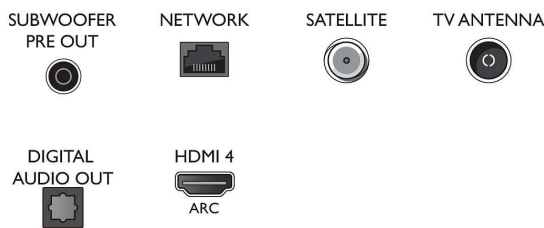

Specificaties

Ambilight

- Ambilight-functies: Geïntegreerde Ambilight en Hue, Ambilight Music, Gamemodus, Past zich aan de muurkleur aan, Lounge-modus, AmbiSleep, Lichtwekker
- Ambilight-versie: Vierzijdig

Beeld/scherm

- Beeldformaat: 16:9
- Schermdiagonaal (inch): 55 inch
- Schermdiagonaal (centimeters): 139 cm
- Display: 4K Ultra HD OLED

- Schermresolutie: 3840 x 2160
- Beeldengine: P5 AI Perfect Picture Engine
- Beeldverbetering: Ultra-resolutie, Breed kleurengamma 99% DCI/P3, Dolby Vision, HDR10+, Perfect Natural Motion, 6600 PPI, Superresolutie
- Schermdiagonaal (inch): 55 inch

Ondersteunde beeldschermresolutie

- Computeringangen op alle HDMI: tot 4K UHD 3840 x 2160 bij 60 Hz, HDR ondersteund, HDR10+/HLG, HDR ondersteund, HDR10/ HLG
- Video-ingangen op alle HDMI: tot 4K UHD 3840 x

2160 bij 60Hz, HDR ondersteund, HDR10/HLG (Hybrid Log Gamma), HDR10+/Dolby Vision

Tuner/ontvangst/transmissie

- Digitale TV: DVB-T/T2/T2-HD/C/S/S2
- Videoweergave: PAL, SECAM
- MPEG-ondersteuning: MPEG2, MPEG4
- TV-programmagids*: Elektronische programmagids voor 8 dagen
- Signaalsterkte-indicator
- Teletekst: 1000 pagina's Hypertext
- HEVC-ondersteuning

Connections

Side

Bottom