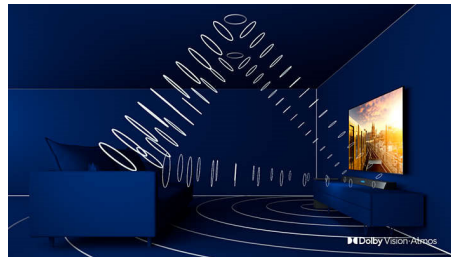

Dolby Vision en Dolby Atmos

Met de ondersteuning voor Dolby's eersteklas geluid en videoformats klinkt en lijkt alles wat u in HDR kijkt levensecht. Of u nu kijkt naar de nieuwste streamingseries of een Blu-ray Disc-set, u kunt genieten van het contrast, de kleur en de helderheid zoals de regisseur het heeft bedoeld. Geniet ook van de heldere, ruimtelijke klanken met detail en diepte.

Tastbare harmonie

Eersteklas materialen maken het verschil voor uw Philips-TV. Dankzij de akoestisch transparante Kvadrat-luidsprekerstof van wolmix stroomt het geluid ongehinderd de kamer binnen. De afstandsbediening heeft een geraffineerde afwerking, met verantwoord

geproduceerd Muirhead-leer en toetsen met achtergrondverlichting.