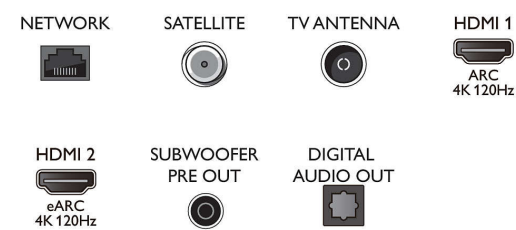

Ondersteunde beeldschermresolutie

- Computeringangen op HDMI1/2: HDMI 2.1 ondersteund., tot 4K 120 Hz*, HDR ondersteund, HDR10+/HLG

- Computeringangen op HDMI3/4: HDMI 2.0 ondersteund.
- Video-ingangen op HDMI1/2: HDMI 2.1 ondersteund, tot 4K 120 Hz*, HDR ondersteund, HDR10+/HLG
- Video-ingangen op HDMI3/4: HDMI 2.0 ondersteund.

Bottom

4K UHD Android TV met Bowers&Wilkins-geluid

Geluid van Bowers & Wilkins TV met 4-zijdige Ambilight, P5 AI Dual Picture Engine, 121 cm (48") Android TV

Specificaties

- Signaalsterkte-indicator
- Teletext: 1000 pagina's Hypertext
- HEVC-ondersteuning