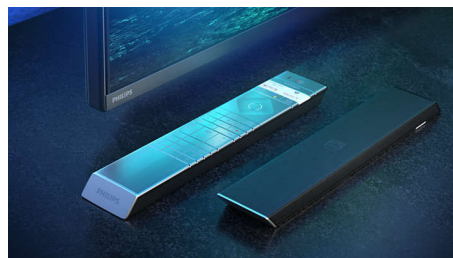

van levensechte details en contrasten, rijke kleuren en vloeiende bewegingen.

Philips OLED+-TV met HDR

OLED+

The difference is real.

Een Philips 4K UHD OLED+-TV is compatibel met alle gangbare HDR-indelingen. Of u nu een populaire serie bekijkt of de nieuwste game speelt, elke scène zit vol rijke details. Als u kijkt of speelt in een fel verlichte ruimte, wordt het beeld automatisch door uw TV aangepast zodat het er nog steeds geweldig uitziet.

Dolby Vision en Dolby Atmos.

Dankzij de ondersteuning voor Dolby's eersteklas geluid en video-indelingen ziet HDR-content er fantastisch uit en klinkt het fantastisch. U geniet van een beeld dat de originele bedoelingen en belevenis van de regisseur weerspiegelt en geniet van ruimtelijk geluid met echte helderheid en diepte. Ideaal voor elke film, show en game.

Eersteklas materialen.

Hoogwaardige materialen maken het verschil bij deze OLED+-TV. Het luidsprekerrooster van micro-mesh is voorzien van Kvadrat's

48OLED936/12

akoestisch transparante wolmix-luidsprekerstof, waardoor het geluid vrij in de kamer kan stromen. De afstandsbediening met achtergrondverlichting is afgewerkt met zacht, verantwoord geproduceerd Muirhead-leer.