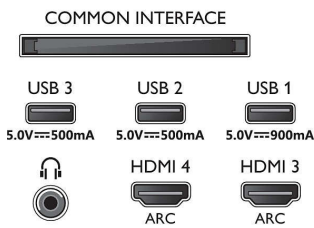

Beeld/scherm

- Beeldformaat: 16:9
- Schermdiagonaal (inch): 48 inch
- Schermdiagonaal (centimeters): 121 cm
- Display: 4K Ultra HD OLED

- Schermresolutie: 3840 x 2160
- Beeldengine: P5 AI Dual Picture Engine
- Beeldverbetering: Ultra-resolutie, Breed kleurengamma 99% DCI/P3, Dolby Vision, HDR10+, Perfect Natural Motion, A.I. PQ-modus, Klaar voor CalMAN, ISF-kleurbeheer, Micro Dimming Perfect
- Schermdiagonaal (inch): 48 inch

Ondersteunde beeldschermresolutie

- Computeringangen op HDMI1/2: HDMI 2.1 ondersteund., tot 4K 120 Hz*, HDR ondersteund, HDR10+/HLG

- Computeringangen op HDMI3/4: HDMI 2.0 ondersteund.
- Video-ingangen op HDMI1/2: HDMI 2.1 ondersteund, tot 4K 120 Hz*, HDR ondersteund, HDR10+/HLG
- Video-ingangen op HDMI3/4: HDMI 2.0 ondersteund.

Bottom

4K UHD Android TV met Bowers&Wilkins-geluid

Geluid van Bowers & Wilkins TV met 4-zijdige Ambilight, P5 AI Dual Picture Engine, 121 cm (48") Android TV

Specificaties

- Signaalsterkte-indicator
- Teletext: 1000 pagina's Hypertext
- HEVC-ondersteuning