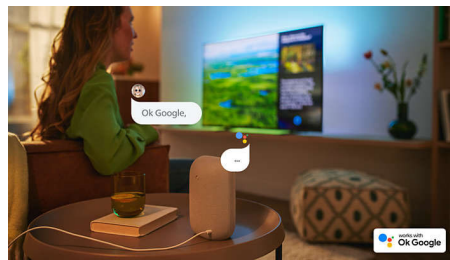

### Dolby Vision i Dolby Atmos

Uz podršku za Dolby Vision i Dolby Atmos, filmovi, serije i igre izgledaju i zvuče neverovatno. Gledajte sliku onako kako je režiser to predvideo – nema više razočaravajućih scena koje su pretamne za gledanje! Jasno registrujete svaku reč. Iskusite zvučne efekte kao da se akcija stvarno odvija oko vas.

### AI glasovna kontrola

Na raspolaganju vam je izbor glasovnih pomoćnika! Možete da upravljate televizorom i tražite da vam Google Assistant pronađe serije i filmove putem Google pametnih zvučnika. Ili to tražite od funkcije Alexa pomoću uređaja sa podrškom za funkciju Alexa.