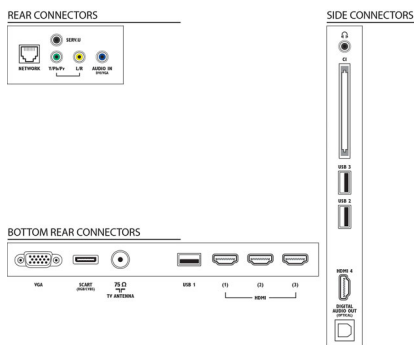

Характеристики

Подсветка Ambilight

- Возможности режима Ambilight: Подстраивается под цвет стены, Режим приглушенного света
- Версия Ambilight: Двусторонняя

Изображение/дисплей

- Формат изображения: 16:9
- Размер экрана по диагонали (в дюймах):

47 (дюймы)

- Размер экрана по диагонали (метрич.): 119 см
- Дисплей: LED Full HD
- 3D: Easy 3D Clarity 700, Полноэкранный режим для двух игроков*, Регулировка глубины 3D, Преобразование 2D в 3D
- Разрешение панели: 1920 x 1080p
- Яркость: 400 кд/м²
- Улучшение изображения: Pixel Precise HD,

Технология Perfect Motion Rate 600 Гц,
Технология Micro Dimming

- Динамическая контрастность экрана: 500 000:1

Поддерживаемое разрешение дисплея

- Компьютерные входы: до 1920 x 1080 при 60 Гц
- Выводы: 24, 25, 30, 50, 60 Гц, до