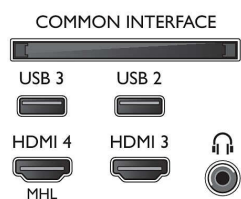

Характеристики

Изображение/дисплей

- Формат изображения: 16:9
- Размер экрана по диагонали (в дюймах): 49 (дюймы)
- Размер экрана по диагонали (метрич.): 123 см
- Дисплей: 4K Ultra HD LED
- Разрешение панели: 3840 x 2160
- Яркость: 350 кд/м²
- Улучшение изображения: Процессор Pixel Plus Ultra HD, Технология Micro Dimming

Поддерживаемое разрешение дисплея

- Компьютерные входы для HDMI1/2: до FHD

- 1920 x 1080 при 60 Гц
- Компьютерные входы для HDMI3/4: до 4K UHD 3840 x 2160 при 30 Гц
- Выходы для HDMI1/2: до 4K UHD 3840 x 2160 при 30 Гц, до FHD 1920 x 1080 при 60 Гц
- Выходы для HDMI3/4: до 4K UHD 3840 x 2160 при 60 Гц

Тюнер/прием/передача

- Цифровое ТВ: DVB-T/C
- Воспроизведение видео: NTSC, PAL, SECAM
- Поддержка MPEG: MPEG2, MPEG4
- Телегид*: Электронный гид телепередач на 8

- дней
- Индикатор уровня сигнала
- Телетекст: 1000-страничный гипертекст
- Поддержка HEVC

Функции Smart TV

- Взаимодействие с пользователем: Клиент MultiRoom, SimplyShare, Сертификация Wi-Fi Miracast*
- Интерактивное телевидение: HbbTV
- Программирование: Приостановка просмотра телепередачи, Запись на USB*
- Приложения Smart TV*: Сетевые видеомгазины, Открытый интернет-браузер,

Connections

Side