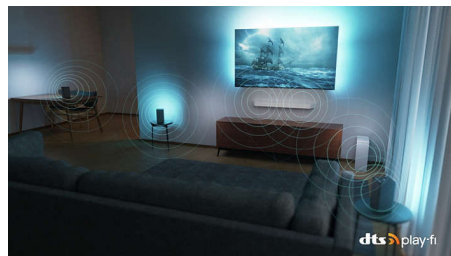

Tiltalende design

Attraktivt design med dreiestativ. Perfekt i alle rom.

DTS Play-Fi

Gir deg flott, klar TV-lyd rett fra esken. Hvis du ønsker mer, kan du koble det trådløse hjemmesystemet fra Philips med DTS Play-Fi til