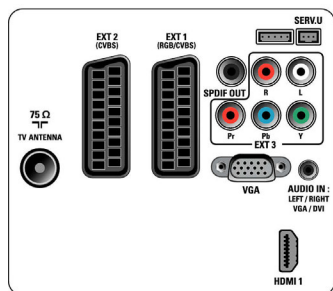

Характеристики

Изображение/дисплей

- Формат изображения: Широкий экран
- Размер экрана по диагонали (в дюймах): 47 (дюймы)
- Размер экрана по диагонали (метрич.): 119 см
- Цвет корпуса: Передняя панель черного цвета с глянцевой черной отделкой
- Дисплей: ЖКД Full HD
- Разрешение панели: 1920 x 1080p

- Яркость: 400 кд/м²
- Улучшение изображения: Режим 3/2 – 2/2 Motion Pull Down, 3D гребенчатый фильтр, Активное управление, Улучшение цвета, Digital Crystal Clear, Цифровое шумоподавление, Динамическое повышение контрастности, Настройка четкости, Подавление шума 2D/3D, Обработка 1080p 24/25/30 Гц, Обработка 1080p 50/60 Гц, 5 мс, 50 Гц

- Угол просмотра: 178° (Г) / 178° (В)
- Пиковое отношение яркости: 72 %
- Улучшение экрана: Полуглянцевый

Поддерживаемое разрешение дисплея

- Компьютерные форматы: 640 x 480, 60 Гц, 800 x 600, 60 Гц, 1024 x 768, 60 Гц, 1280 x 720, 60 Гц, 1280 x 768, 60 Гц, 1280 x 1024, 60 Гц, 1360 x 768,

Rear connectors

Side