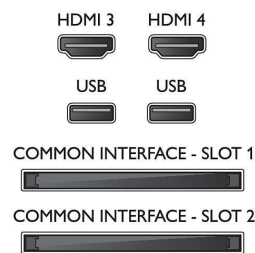

Характеристики

Подсветка Ambilight

- Возможности режима Ambilight: Встроенный Ambilight+Hue, Подстраивается под цвет стены, Игровой режим, Режим приглушенного света
- Версия Ambilight: Четырехсторонняя

Изображение/дисплей

- Формат изображения: 16:9
- Размер экрана по диагонали (в дюймах): 65 (дюймы)
- Размер экрана по диагонали (метрич.): 164 см
- Дисплей: 4K Ultra HD LED
- Разрешение панели: 3840 x 2160
- 3D: Активная технология 3D, Полноэкранный

режим для двух игроков*, Качественное преобразование 2D в 3D

- Яркость: 450 кд/м²
- Процессор обработки изображения: Perfect Pixel Ultra HD
- Улучшение изображения: Perfect Natural Motion, 1000 Гц PMR Ultra, Локальная контрастность, Разрешение Ultra, Технология Micro Dimming Pro

Поддерживаемое разрешение дисплея

- Компьютерные входы для всех интерфейсов HDMI: до 4K Ultra HD 3840 x 2160, при 60 Гц
- Выходы для всех интерфейсов HDMI: до 4K

Ultra HD 3840 x 2160p, при 24, 25, 30, 50, 60 Гц

Тюнер/прием/передача

- Цифровое ТВ: 2x DVB-T/T2/C/S/S2, Поддержка Astra HD+
- Воспроизведение видео: NTSC, PAL, SECAM
- Поддержка MPEG: MPEG2, MPEG4
- Телегид*: Электронный гид телепередач на 8 дней
- Индикатор уровня сигнала
- Телетекст: 1200-страничный гипертекст

Android TV

- ОС Android: 4.2.2 (Jelly Bean)

Connections

Side