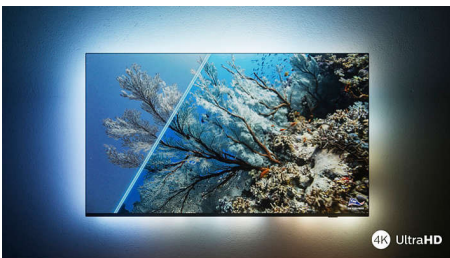

### Levendig HDR-beeld

Wilt u genieten van een perfect beeld voor elke scène? Uw Philips 4K UHD-TV is compatibel met alle belangrijke HDR-indelingen, waardoor u geniet van schitterende, scherpe beelden. U ziet elk detail, zelfs in donkere en lichte gebieden.