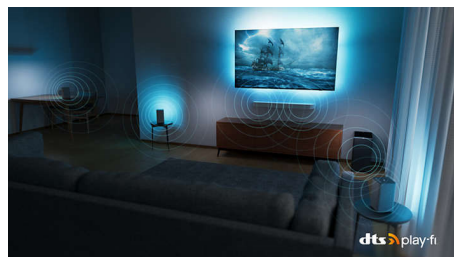

Compatibel met DTS Play-Fi

Het draadloze Home-systeem van Philips is uitgerust met DTS Play-Fi waarmee u in enkele

75PUS8807/12

seconden verbinding met compatibele soundbars en draadloze luidsprekers in uw huis maakt. Luister naar films in de keuken. Speel overal muziek af. U kunt zelfs een home cinema Surround Sound-systeem creëren door uw Philips-TV als centrale luidspreker te gebruiken.