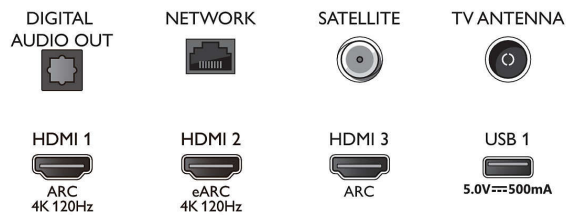

Tuner/ontvangst/transmissie

- Digitale TV: DVB-T/T2/T2-HD/C/S/S2
- TV-programmagids*: Elektronische programmagids voor 8 dagen

Connections

Side

Bottom

4K UHD LED Android TV

TV met 3-zijdige Ambilight Voornaamste HDR-indelingen ondersteund, P5 Picture Engine-120 Hz, Android TV van 139 cm (55")