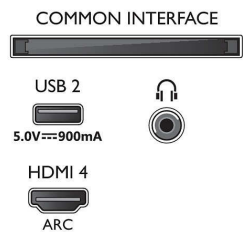

4K UHD LED Android TV

TV met 3-zijdige Ambilight Voornaamste HDR-indelingen ondersteund, P5 Picture Engine-120 Hz, Android TV van 139 cm (55")

Specificaties

55PUS8857/12

Ambilight

- Ambilight-functies: Geïntegreerde Ambilight en Hue, Ambilight Music, Gamemodus, Past zich aan de muurkleur aan, Lounge-modus, AmbiWakeup, AmbiSleep, Draadloze Philips-luidsprekers voor thuisgebruik, Ambilight Aurora, Ambilight-animatie bij opstarten
- Ambilight-versie: Driezijdig

Beeld/scherm

- Schermdiagonaal (centimeters): 139 cm

- Display: 4K Ultra HD-LED
- Schermresolutie: 3840 x 2160
- Native vernieuwingsfrequentie: 120 Hz
- Beeldengine: P5 Perfect Picture Engine
- Beeldverbetering: HDR10+, Dolby Vision, Micro Dimming Pro, Filmmakermodus, Natural Motion, Breed kleurengamma 90% DCI/P3, Klaar voor CalMAN
- Schermdiagonaal (inch): 55 inch

Schermsresolutie

- Resolutie-Vernieuwingsfrequentie: 576p - 50 Hz, 640 x 480 - 60 Hz, 720p - 50 Hz, 60 Hz, 2560 x 1440-60 Hz,120 Hz, 1920 x 1080p - 24 Hz, 25 Hz, 30 Hz, 50 Hz, 3840 x 2160p - 24 Hz, 25 Hz, 30 Hz, 50 Hz, 60 Hz,100 Hz, 120 Hz.

Tuner/ontvangst/transmissie

- Digitale TV: DVB-T/T2/T2-HD/C/S/S2
- TV-programmagids*: Elektronische programmagids voor 8 dagen

Connections

Side