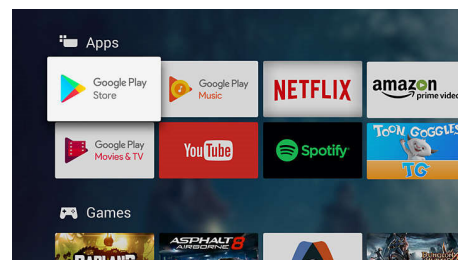

Контент на телевизоре

Благодаря магазину Google Play и галерее приложений Philips на телевизор можно загрузить обширную онлайн-коллекцию фильмов, телепередач, музыки, приложений и игр.

Интеллектуальное управление голосом.