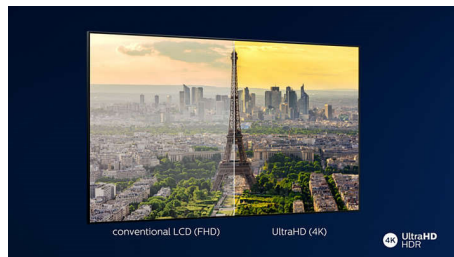

Поддержка HDR10+

Ваш телевизор Philips способен выжать максимум из видеоформата HDR10+. Контрастность, цвет и яркость настраиваются в кадровом режиме. Неважно, что вы смотрите, — популярный сериал или новый блокбастер — вы обязательно оцените глубокие тени. Яркие поверхности станут еще ярче, а цвета — еще реалистичнее.