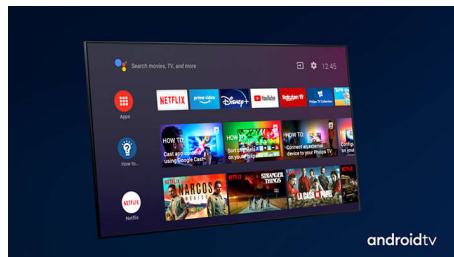

Android TV.

Персонализируйте свой телевизор с Philips Android TV. Если на этой неделе вы хотите

посмотреть контент на Amazon и YouTube, а на следующей — Rakuten TV и Netflix, это решение именно для вас. Четкий и понятный интерфейс позволяет располагать источники контента так, как удобно вам. Легко продолжайте просмотр начатых эпизодов и знакомьтесь с анонсами новых фильмов.