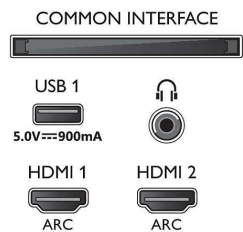

4K UHD LED на базе ОС Android TV

Телевизор 126 см (50"), Ambilight Picture Performance Index 1700, HDR 10+, Процессор P5 Perfect Picture

Характеристики

Подсветка Ambilight

- Возможности режима Ambilight: Встроенный Ambilight+Нюе, Музыка Ambilight, Игровой режим, Подстраивается под цвет стены, Режим Lounge
- Версия Ambilight: Трехсторонняя

Изображение/дисплей

- Формат изображения: 16:9
- Размер экрана по диагонали (метрич.): 126 см
- Дисплей: 4K Ultra HD LED
- Разрешение панели: 3840 x 2160

- Процессор обработки изображения: Процессор P5 Perfect Picture
- Улучшение изображения: Разрешение Ultra, Технология Micro Dimming Pro, 1700 PPI, Dolby Vision, HDR10+
- Размер экрана по диагонали (в дюймах): 50 дюймов

Поддерживаемое разрешение дисплея

- Компьютерные входы для всех интерфейсов
- HDMI: Поддержка HDR, HDR10 / HLG, до 4K

50PUS7334/12

UHD 3840 x 2160 при 60 Гц

- Выходы для всех интерфейсов HDMI: до 4K UHD 3840 x 2160 при 60 Гц, Поддержка HDR, HDR10/HLG (Hybrid Log Gamma), HDR10+/Dolby Vision

Тюнер/прием/передача

- Цифровое ТВ: DVB-T/T2/T2-HD/C/S/S2
- Воспроизведение видео: NTSC, PAL, SECAM
- Поддержка MPEG: MPEG2, MPEG4
- Телегид*: Электронный гид телепередач на 8

Connections

Side