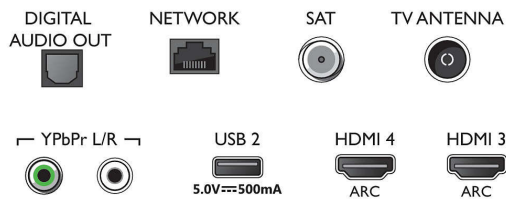

Тюнер/прием/передача

- Цифровое ТВ: DVB-T/T2/T2-HD/C/S/S2
- Воспроизведение видео: NTSC, PAL, SECAM
- Поддержка MPEG: MPEG2, MPEG4
- Телегид*: Электронный гид телепередач на 8

Connections

Side

Bottom

4K UHD LED на базе ОС Android TV