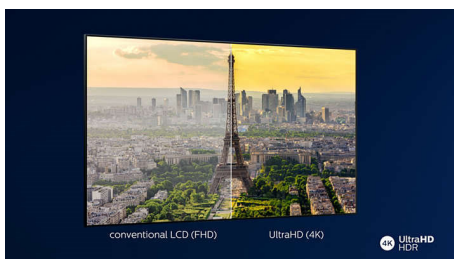

4K UHD

Яркий 4K LED-телевизор. Яркая картинка HDR. Плавное движение. Телевизор Philips 4K UHD TV обеспечивает реалистичность контента благодаря высокой контрастности и насыщенным цветам. Более глубокая картинка и плавное движение. Фильмы, передачи, игры и многое другое будут выглядеть отлично вне зависимости от источника.