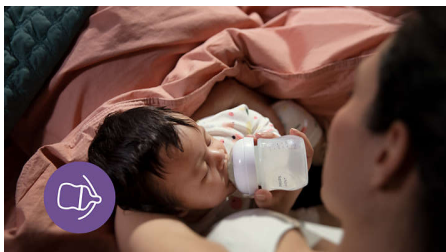

Abertura AirFree para menor ingestão de ar

- Concebido para reduzir os problemas de digestão

Destques

Pega natural da tetina

A tetina larga, macia e flexível foi concebida para imitar a forma e a textura do peito materno, ajudando o bebê a agarrar e a alimentar-se de forma confortável.

Tetina Natural Response

A tetina de resposta natural funciona com o ritmo de alimentação natural do seu bebê, facilitando a combinação entre amamentação e alimentação com biberão. A tetina tem uma abertura única que só libera leite quando o bebê bebe ativamente. Quando o bebê pausa para engolir e respirar, o fluxo de leite é interrompido.

Sistema AirFree

A abertura AirFree foi concebida para proporcionar uma proteção extra contra problemas de digestão, evitando que o ar entre na barriga do seu bebê, enquanto o alimenta na vertical.

Encontre o fluxo correto

Tetina antiderrame

A abertura da tetina foi concebida para libertar leite apenas quando o bebê está a alimentar-se. Deste modo, consegue evitar a perda de leite, em qualquer momento.

Compatível com toda a gama