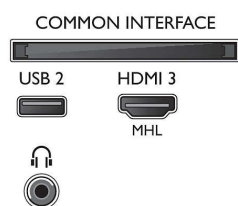

Характеристики

Изображение/дисплей

- Формат изображения: 16:9
- Размер экрана по диагонали (в дюймах): 50 (дюймы)
- Размер экрана по диагонали (метрич.): 126 см
- Дисплей: 4K Ultra HD LED
- Разрешение панели: 3840 x 2160
- Яркость: 350 кд/м²
- Улучшение изображения: Процессор Pixel Plus Ultra HD, Технология Micro Dimming, 700 PPI
- Пиковое отношение яркости: 65 %

Поддерживаемое разрешение

Дисплей

- Выходы для интерфейса HDMI1: до 4K UHD 3840 x 2160 при 30 Гц, до FHD 1920 x 1080 при 60 Гц
- Компьютерные входы для HDMI1: до 4K UHD 3840 x 2160 при 30 Гц, до FHD 1920 x 1080 при 60 Гц
- Компьютерные входы для HDMI2/3: до 4K UHD 3840 x 2160 при 60 Гц
- Выходы для интерфейса HDMI2/3: до 4K UHD 3840 x 2160 при 60 Гц

Тюнер/прием/передача

- Цифровое ТВ: DVB-T/T2/T2-HD/C/S/S2

- Воспроизведение видео: NTSC, PAL, SECAM
- Поддержка MPEG: MPEG2, MPEG4
- Телегид*: Электронный гид телепередач на 8 дней
- Индикатор уровня сигнала
- Телетекст: 1000-страничный гипертекст
- Поддержка HEVC

Функции Smart TV

- Взаимодействие с пользователем: SimplyShare, Сертификация Wi-Fi Miracast*
- Интерактивное телевидение: HbbTV
- Программирование: Приостановка просмотра телепередачи, Запись на USB*

Connections

Side