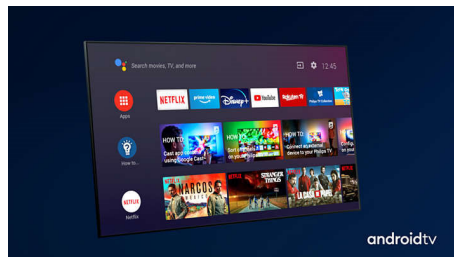

Gewoon slim. Android TV

Uw Philips Android TV biedt u de content die u wilt, wanneer u maar wilt. U kunt het startscherm aanpassen zodat het uw favoriete apps weergeeft. Zo kunt u eenvoudig uw lievelingsfilms en -programma's bekijken of verdergaan waar u was gebleven.