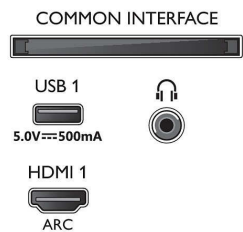

4K UHD Android TV

TV met 3-zijdige Ambilight Voornaamste HDR-indelingen ondersteund, Dolby Vision en Dolby Atmos, Android TV van 126 cm (50")

Specificaties

Ambilight

- Ambilight-functies: Ingebouwde Ambilight, Gamemodus, Lounge-modus, Past zich aan de muurkleur aan
- Ambilight-versie: Driezijdig

Beeld/scherm

- Beeldformaat: 16:9
- Schermdiagonaal (inch): 50 inch
- Schermdiagonaal (centimeters): 126 cm
- Display: 4K Ultra HD-LED

- Schermresolutie: 3840 x 2160
- Beeldengine: Pixel Precise Ultra HD
- Beeldverbetering: Ultra-resolutie, Dolby Vision, HLG (Hybrid Log Gamma), Compatibel met HDR10+
- Schermdiagonaal (inch): 50 inch

Ondersteunde beeldschermresolutie

- Computeringangen op alle HDMI: tot 4K UHD 3840 x 2160 bij 60 Hz, HDR ondersteund, HDR10/

50PUS7906/12

HLG

- Video-ingangen op alle HDMI: tot 4K UHD 3840 x 2160 bij 60Hz, HDR ondersteund, HDR10/HLG (Hybrid Log Gamma), HDR10+/Dolby Vision

Tuner/ontvangst/transmissie

- Digitale TV: DVB-T/T2/T2-HD/C/S/S2
- Videoweergave: PAL, SECAM
- MPEG-ondersteuning: MPEG2, MPEG4
- TV-programmagids*: Elektronische programmagids voor 8 dagen

Connections

Side