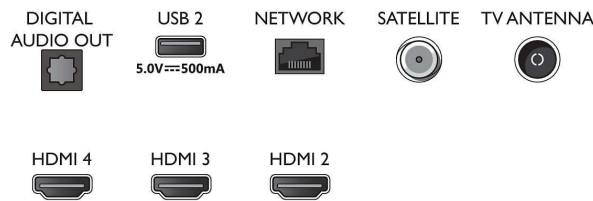

Beeld/scherm

- Beeldformaat: 16:9
- Schermdiagonaal (inch): 50 inch
- Schermdiagonaal (centimeters): 126 cm
- Display: 4K Ultra HD-LED

- Schermresolutie: 3840 x 2160
- Beeldengine: Pixel Precise Ultra HD
- Beeldverbetering: Ultra-resolutie, Dolby Vision, HLG (Hybrid Log Gamma), Compatibel met HDR10+
- Schermdiagonaal (inch): 50 inch

Ondersteunde beeldschermresolutie

- Computeringangen op alle HDMI: tot 4K UHD 3840 x 2160 bij 60 Hz, HDR ondersteund, HDR10/

50PUS7906/12

HLG

- Video-ingangen op alle HDMI: tot 4K UHD 3840 x 2160 bij 60Hz, HDR ondersteund, HDR10/HLG (Hybrid Log Gamma), HDR10+/Dolby Vision

Bottom

4K UHD Android TV

TV met 3-zijdige Ambilight Voornaamste HDR-indelingen ondersteund, Dolby Vision en Dolby Atmos, Android TV van 126 cm (50")

Specificaties

- Signaalsterkte-indicator
- Teletekst: 1000 pagina's Hypertext
- HEVC-ondersteuning