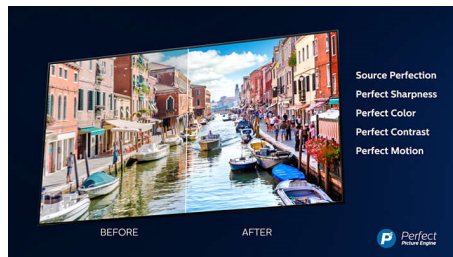

Процессор обработки изображений Philips P5

Процессор Philips P5 передает контент с качеством, как на источнике. Наслаждайтесь большим количеством деталей, глубиной изображения, яркостью цветов и естественностью оттенков кожи. Невероятная четкость и контрастность поможет прочувствовать все, что происходит на экране. Движение на экране идеально плавное.