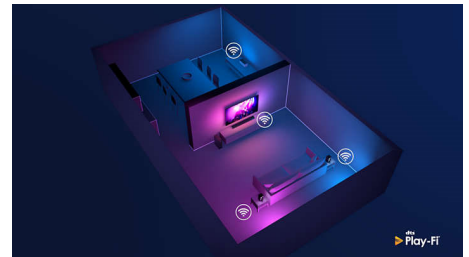

Совместимо с DTS Play-Fi

С DTS Play-Fi на телевизоре Philips вы можете подключаться к совместимым АС в любой комнате. На кухне стоит беспроводная аудиосистема? Продолжайте слушать диалоги фильма, пока готовите перекус, и не пропускайте важные моменты спортивной трансляции, наливая друзьям напитки.