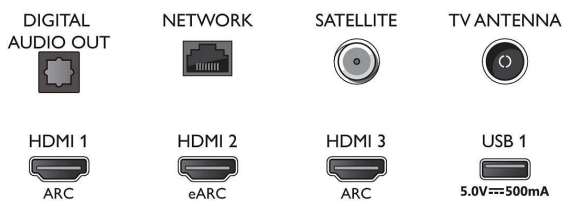

## Connections

Side

Bottom

4K UHD LED на базе ОС Android TV

3-сторонняя подсветка Ambilight Поддержка основных форматов HDR, Процессор P5 Perfect Picture, 108 см (43") Android TV