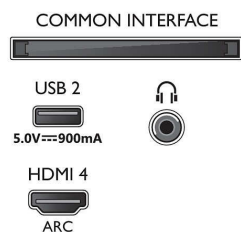

4K UHD LED на базе ОС Android TV

3-сторонняя подсветка Ambilight Поддержка основных форматов HDR, Процессор P5 Perfect Picture, 108 см (43") Android TV

43PUS8506/12

Характеристики

Подсветка Ambilight

- Возможности режима Ambilight: Встроенный Ambilight+Нюе, Музыка Ambilight, Игровой режим, Подстраивается под цвет стены, Режим Lounge, AmbiWakeur, AmbiSleep, Беспроводная АС для дома Philips
- Версия Ambilight: Трехсторонняя

Изображение/дисплей

- Формат изображения: 16:9
- Размер экрана по диагонали (в дюймах): 43 (дюймы)
- Размер экрана по диагонали (метрич.): 108 см

- Дисплей: 4K Ultra HD LED
- Разрешение панели: 3840 x 2160
- Процессор обработки изображения: Процессор P5 Perfect Picture
- Улучшение изображения: Разрешение Ultra, Dolby Vision, HDR10+, Технология Micro Dimming Pro, Управление цветом ISF
- Размер экрана по диагонали (в дюймах): 43 дюйма

Поддерживаемое разрешение дисплея

- Компьютерные входы для всех интерфейсов HDMI: Поддержка HDR, HDR10 / HLG, до 4K UHD

3840 x 2160 при 60 Гц, Поддержка HDR, HDR10+ / HLG

- Выходы для всех интерфейсов HDMI: до 4K UHD 3840 x 2160 при 60 Гц, Поддержка HDR, HDR10/HLG (Hybrid Log Gamma), HDR10+/Dolby Vision

Тюнер/прием/передача

- Цифровое ТВ: DVB-T/T2/T2-HD/C/S/S2
- Воспроизведение видео: PAL, SECAM
- Поддержка MPEG: MPEG2, MPEG4
- Телегид*: Электронный гид телепередач на 8 дней

Connections

Side