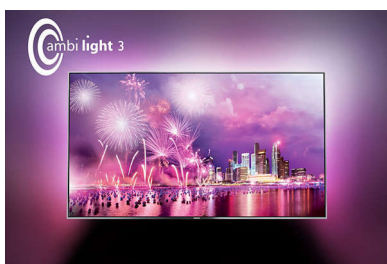

Основные особенности

Тонкая подставка

Уникальный дизайн новой подставки создает иллюзию, будто металлические ножки с двух сторон подставки невесомо приподнимают телевизор над столом. Элегантность и легкость в каждой детали.

Материалы высокого качества

Дом — отражение вашего стиля. Мы остановили свой выбор на нежных, утонченных цветах и качественной отделке из полированного хрома для создания дизайна, который идеально дополнит любой интерьер!

3-сторонняя подсветка Ambilight

Вы приложили все усилия, чтобы сделать дом уютным и комфортным. Почему же не выбрать телевизор, который подчеркнет изящный дизайн интерьера? Уникальная технология Philips Ambilight визуально расширяет границы экрана и усиливает впечатления от просмотра за счет проекции светового ореола по трем сторонам от экрана. Эта технология увеличивает яркость и насыщенность красок, позволяя полностью погрузиться в происходящее на экране.

4K Ultra HD

Телевизор Ultra HD в 4 раза превосходит разрешение обычного телевизора Full HD. Благодаря 8 миллионам пикселей и уникальной технологии Ultra Resolution качество изображения не будет зависеть от исходного контента. Улучшенная четкость

и глубина изображения, великолепный контраст, плавное и естественное движение и безупречная детализация.