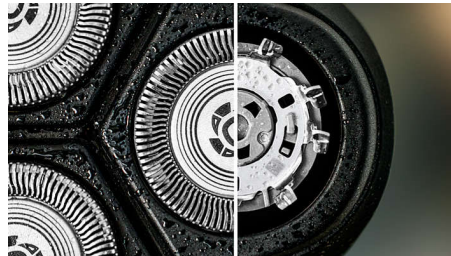

Sistema de barbear anticorrosão

As lâminas da nossa máquina de barbear são fabricadas em aço hipoalergénico de grau cirúrgico para resistir à corrosão, evitar impurezas e proteger a sua pele.