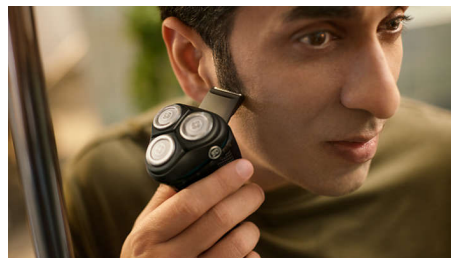

Aparador de patilhas

Aperfeiçoe e defina o bigode e as patilhas para completar o seu estilo com o aparador.