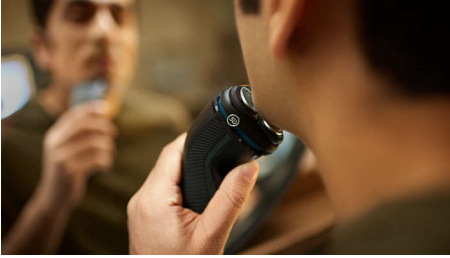

Fácil de utilizar

- 60 minutos de autonomia sem fios após 1 hora de carregamento
- Aparador para bigode e patilhas
- Abertura de um só toque para uma limpeza fácil
- Pega antideslizante para um barbear seguro
- Indicador da bateria de 1 nível para saber quando está na altura de carregar
- Carregamento prático

Barbear perfeito

- Lâminas PowerCut para um barbear perfeito e consistente

Tecnologia Skin Protect

- As cabeças Pivot & Flex 5D mantêm-se próximas de todos os ângulos e curvas
- Barbear a húmido e a seco no lavatório ou no chuveiro
- O sistema de barbear anticorrosão respeita a pele

Sustentável

- Concebido tendo em consideração o utilizador e o planeta

PHILIPS

Destaques

Cabeças Pivot & Flex 5D

Ao fletir e rodar em cinco direções, a cabeça segue cada curva do seu rosto, cortando acima do nível da pele para um barbear perfeito e confortável, mesmo em peles sensíveis.