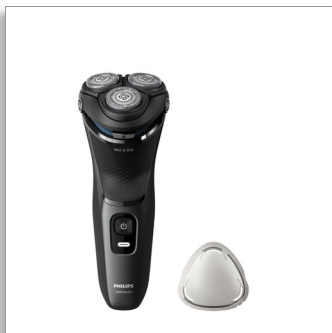

Philips Shaver 3000 Series
Máquina de barbear
elétrica a húmido e a seco

Cabeças Pivot & Flex 5D

Lâminas PowerCut
Sistema de barbear anticorrosão
Barbear a húmido e a seco

S3145/00

Barbear confortável e perfeito, mesmo em peles sensíveis

Com tecnologia SkinProtect

A máquina de barbear elétrica a húmido e a seco da série 3000 da Philips proporciona-lhe um barbear confortável e perfeito, mesmo em peles sensíveis. As cabeças Pivot & Flex 5D, as 27 lâminas de afiação automática PowerCut e a utilização a húmido e a seco garantem sempre resultados excelentes e fiáveis.

Fácil de utilizar

- 60 minutos de autonomia sem fios após 1 hora de carregamento
- Aparador para bigode e patilhas
- Abertura de um só toque para uma limpeza fácil
- Pega antideslizante para um barbear seguro
- Indicador da bateria de 1 nível para saber quando está na altura de carregar
- Carregamento prático

Sustentável

- Concebido tendo em consideração o utilizador e o planeta

PHILIPS

Destaques

Cabeças Pivot & Flex 5D

Ao fletir e rodar em cinco direções, a cabeça segue cada curva do seu rosto, cortando acima do nível da pele para um barbear perfeito e confortável, mesmo em peles sensíveis.