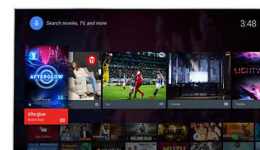

Четыре ядра, Android

Благодаря четырехъядерному процессору Philips и ОС Android вам гарантированы незабываемые впечатления от любимых игр. ОС Android легко справляется с поставленными задачами, обеспечивая быстрое перемещение по меню телевизора, удобную работу с приложениями и легкое воспроизведение видеофайлов, чтобы вы могли в полной мере насладиться любимыми развлечениями.