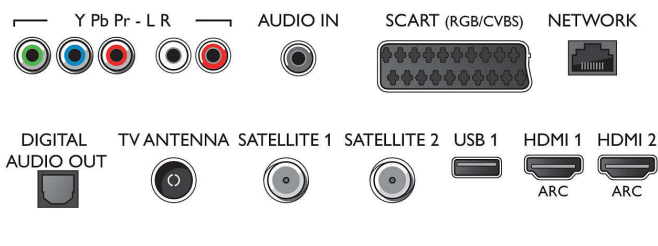

Характеристики

Подсветка Ambilight

- Возможности режима Ambilight: Подстраивается под цвет стены, Режим Lounge, Игровой режим, Ambilight+Hue
- Версия Ambilight: Трехсторонняя

Изображение/дисплей

- Формат изображения: 16:9
- Размер экрана по диагонали (в дюймах): 55 (дюймы)

- Размер экрана по диагонали (метрич.): 139 см
- Дисплей: 4K Ultra HD LED
- Разрешение панели: 3840 x 2160
- 3D: Активная технология 3D, Полноэкранный режим для двух игроков*, Преобразование 2D в 3D, Автораспознавание 3D
- Яркость: 400 кд/м²
- Процессор обработки изображения: Pixel Precise Ultra HD
- Улучшение изображения: Perfect Natural Motion,

Показатель Perfect Motion Rate 1400 Гц, Технология Micro Dimming Pro, Разрешение Ultra

Поддерживаемое разрешение дисплея

- Компьютерные входы для всех интерфейсов HDMI: при 60 Гц, до 4K Ultra HD 3840 x 2160
- Выходы для всех интерфейсов HDMI: при 24, 25, 30, 50, 60 Гц, до 4K Ultra HD 3840 x 2160p

Connections

Side

Rear