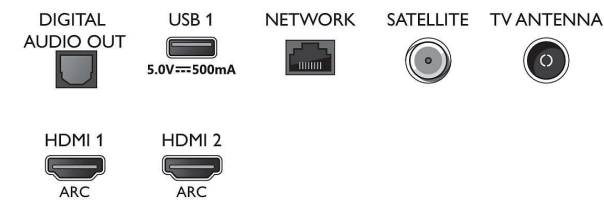

Connections

Side

Bottom

Smart TV LED 4K UHD

Televizor Ambilight de 139 cm (55") Principalele formate HDR acceptate, Procesor P5 Perfect Picture, Alexa integrat

Specificații

Caracteristici Smart TV

- Interacțiune cu utilizatorul: SimplyShare, Oglindire ecran
- TV interactiv: HbbTV
- Program: Pauză TV, Înregistrare USB*
- Aplicații SmartTV*: Magazine video online, Deschide browserul de internet, Televiziune la cerere, YouTube, Televizor Netflix
- Ușor de instalat: Autodetectare dispozitive Philips, Expert de instalare rețea, Expert de configurare a setărilor
- Ușurință în utilizare: Buton de meniu inteligent, Manual de utilizare pe ecran
- Upgrade al firmware-ului: Expert pentru upgrade-ul automat al firmware-ului, Posibilitate de upgrade al firmware-ului prin USB, Upgrade de firmware online
- Ajustări format ecran: Înainte - Schimbare, Umplere ecran, Potrivire la ecran, Zoom, extindere, Ecran lat
- Asistent vocal**: Amazon Alexa integrat, Telecomandă cu microfon