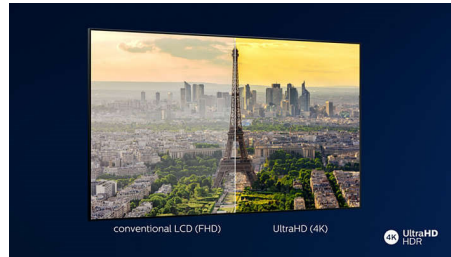

4K UHD HDR

Televizorul Philips 4K UHD este compatibil cu principalele formate HDR, inclusiv HDR10+ și Dolby Vision. Indiferent dacă este vorba de un serial care nu trebuie ratat sau de cel mai recent joc video, umbrele vor fi mai profunde. Suprafețele luminoase vor străluci. Culoarele vor fi mai fidele.