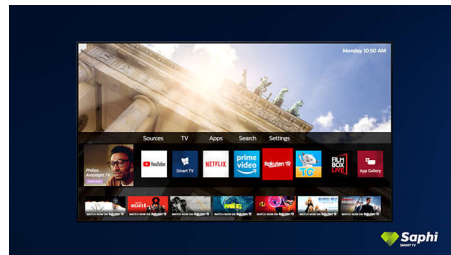

Dolby Vision și Dolby Atmos

Datorită compatibilității cu sunetul și cu formatele video Dolby premium, conținutul HDR pe care îl urmărești va arăta și va suna glorios și realist. Fie că este vorba despre cel mai nou serial online sau de un set de discuri Blu-Ray, te vei bucura de contrast, luminozitate și culoare care reflectă intențiile inițiale ale regizorului. Și ascuți un sunet spațios cu claritate, detalii și profunzime.

Smart TV SAPHI

SAPHI este un sistem de operare rapid și intuitiv prin care utilizarea Philips Smart TV devine o adevărată plăcere. Beneficiezi de acces printr-un singur buton la un meniu clar pe bază de pictograme. Navighezi rapid la aplicații Philips Smart TV populare, inclusiv YouTube, Netflix și altele.