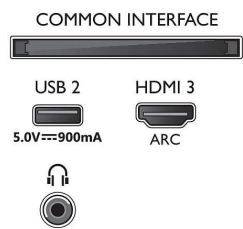

- Procesor de imagine: Procesor P5 Perfect Picture
- Îmbunătățiri ale imaginii: Ultra rezoluție, HDR10+, 1700 PPI, Dolby Vision, HLG (Hybrid Log Gamma)
- Dimensiune diagonală ecran (inch): 55 inch

Rezoluție de afișare acceptată

- Intrări pentru computer pe toate dispozitivele HDMI: până la 4K UHD 3840 x 2160 la 60 Hz, HDR acceptat, HDR10/HLG
- Intrări video pe toate dispozitivele HDMI: până la 4K UHD 3840 x 2160 la 60 Hz, HDR acceptat, HDR10/HLG (Hybrid Log Gamma), HDR10+/

Connections

Side

Bottom

Smart TV LED 4K UHD

Televizor Ambilight de 139 cm (55") Principalele formate HDR acceptate, Procesor P5 Perfect Picture, Alexa integrat

Specificații

Caracteristici Smart TV

- Interacțiune cu utilizatorul: SimplyShare, Oglindire ecran
- TV interactiv: HbbTV
- Program: Pauză TV, Înregistrare USB*
- Aplicații SmartTV*: Magazine video online, Deschide browserul de internet, Televiziune la cerere, YouTube, Televizor Netflix
- Ușor de instalat: Autodetectare dispozitive Philips, Expert de instalare rețea, Expert de configurare a setărilor
- Ușurință în utilizare: Buton de meniu inteligent, Manual de utilizare pe ecran
- Upgrade al firmware-ului: Expert pentru upgrade-ul automat al firmware-ului, Posibilitate de upgrade al firmware-ului prin USB, Upgrade de firmware online
- Ajustări format ecran: Înainte - Schimbare, Umplere ecran, Potrivire la ecran, Zoom, extindere, Ecran lat
- Asistent vocal**: Amazon Alexa integrat, Telecomandă cu microfon