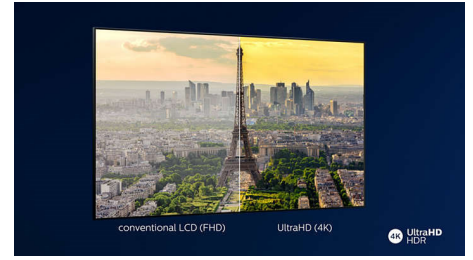

55PUS7855/12

HDR10+

Cu un televizor Philips HDR10+, calitatea imaginii este și mai captivantă și realistă. Metadatele dinamice permit televizorului să regleze nivelurile de luminozitate de la un cadru la altul. De la cer strălucitor la temple luminate de lumânări, culoarele arată real. Detaliile originale sunt conservate. Contrastul este impecabil.