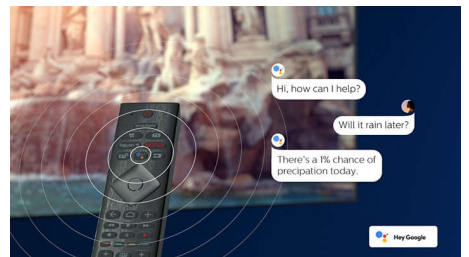

55OLED705/12

просмотр можно с того места, где вы остановились.

Совместимо с DTS Play-Fi

С DTS Play-Fi на телевизоре Philips вы можете подключаться к совместимым АС в любой комнате. На кухне стоит беспроводная аудиосистема? Продолжайте слушать диалоги фильма, пока готовите перекус, и не пропускайте важные моменты спортивной трансляции, наливая друзьям напитки.

Интеллектуальное управление голосом

Нажмите кнопку на пульте ДУ для общения с Google Ассистентом. Управляйте ТВ или устройствами "умный дом", совместимыми с Google Ассистентом, с помощью голосовых команд. Также телевизор поддерживает управление через голосовые команды Alexa на совместимых с Alexa устройствах.