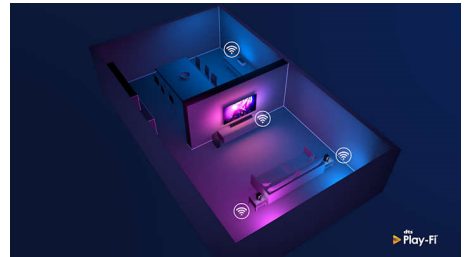

55OLED705/12

просмотр можно с того места, где вы остановились.

Совместимо с DTS Play-Fi

С DTS Play-Fi на телевизоре Philips вы можете подключаться к совместимым АС в любой комнате. На кухне стоит беспроводная аудиосистема? Продолжайте слушать диалоги фильма, пока готовите перекус, и не пропускайте важные моменты спортивной трансляции, наливая друзьям напитки.