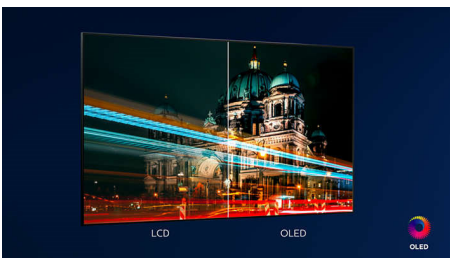

Philips OLED TV

С телевизорами Philips OLED TV вы получаете более широкий угол обзора и

невероятно реалистичное изображение. Более глубокие черные оттенки, более живые цвета и точная передача мельчайших деталей даже в тени и на светлых участках. Поддержка всех основных форматов HDR. Полное погружение в каждую сцену.