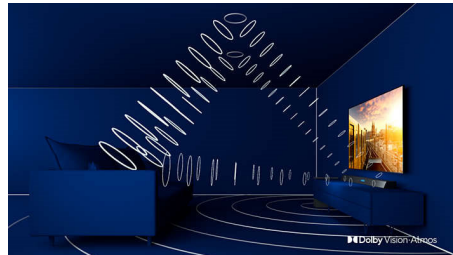

Dolby Vision + Dolby Atmos

Поддержка форматов Dolby для звука и видео премиум-класса означает, что HDR-материалы будут выглядеть и звучать максимально реалистично. Материалы предстанут перед вами согласно задумке режиссера, и вы сможете оценить объемное, чистое и глубокое звучание.