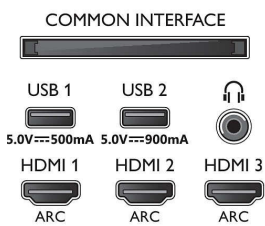

Изображение/дисплей

- Формат изображения: 16:9
- Размер экрана по диагонали (в дюймах): 55 (дюймы)
- Размер экрана по диагонали (метрич.): 139 см

- Дисплей: 4K Ultra HD OLED
- Разрешение панели: 3840 x 2160
- Процессор обработки изображения: Процессор P5 Perfect Picture
- Улучшение изображения: Разрешение Ultra, Dolby Vision, HDR10+, Perfect Natural Motion, Управление цветом ISF, Micro Dimming Perfect, Wide Color Gamut воспроизводит 99 % оттенков DCI-P3
- Размер экрана по диагонали (в дюймах): 55 дюймов

Поддерживаемое разрешение дисплея

- Компьютерные входы для всех интерфейсов
- HDMI: Поддержка HDR, HDR10+ / HLG,

Поддержка HDR, HDR10 / HLG, до 4K UHD 3840 x 2160 при 60 Гц

- Выводы для всех интерфейсов HDMI: Поддержка HDR, HDR10/HLG (Hybrid Log Gamma), HDR10+/Dolby Vision, до 4K UHD 3840 x 2160 при 60 Гц

Connections

Side

Bottom

4K UHD OLED на базе ОС Android TV

Процессор P5 Perfect Picture Звучание Dolby Atmos, 3-сторонняя подсветка Ambilight, 139 см (55") Android TV

Характеристики

- Телетекст: 1000-страничный гипертекст
- Поддержка HEVC