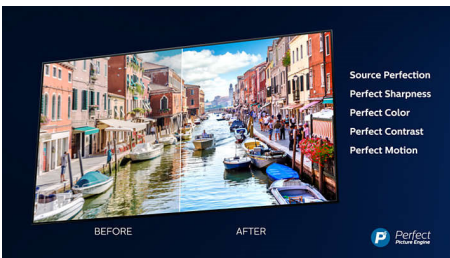

Процессор обработки изображений Philips P5

Процессор Philips P5 передает контент с качеством, как на источнике. Наслаждайтесь большим количеством деталей, глубиной изображения, яркостью цветов и естественностью оттенков кожи. Невероятная четкость и контрастность поможет прочувствовать все, что происходит на экране. Движение на экране идеально плавное.