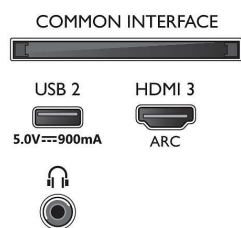

- Procesor de imagine: Procesor P5 Perfect Picture
- Îmbunătățiri ale imaginii: Ultra rezoluție, Dolby Vision, HDR10+, 1700 PPI, HLG (Hybrid Log Gamma)
- Dimensiune diagonală ecran (inchi): 50 inchi

Rezoluție de afișare acceptată

50PUS7855/12

HDR10/HLG (Hybrid Log Gamma), HDR10+/Dolby Vision

Tuner/Recepție/Transmisie

- TV digital: DVB-T/T2/T2-HD/C/S/S2
- Redare video: PAL, SECAM
- Acceptă MPEG: MPEG2, MPEG4
- Ghid de programe TV*: Ghid electronic de programe (8 zile)
- Indicator putere semnal
- Teletext: Hipertext - 1000 pagini
- Acceptă HEVC

Connections

Side

Bottom

Smart TV LED 4K UHD

Televizor Ambilight de 126 cm (50") Principalele formate HDR acceptate, Procesor P5 Perfect Picture, Alexa integrat

Specificații

Caracteristici Smart TV

- Interacțiune cu utilizatorul: SimplyShare, Oglindire ecran
- TV interactiv: HbbTV
- Program: Pauză TV, Înregistrare USB*
- Aplicații SmartTV*: Magazine video online, Deschide browserul de internet, Televiziune la cerere, YouTube, Televizor Netflix
- Ușor de instalat: Autodetectare dispozitive Philips, Expert de instalare rețea, Expert de configurare a setărilor
- Ușurință în utilizare: Buton de meniu inteligent, Manual de utilizare pe ecran
- Upgrade al firmware-ului: Expert pentru upgrade-ul automat al firmware-ului, Posibilitate de upgrade al firmware-ului prin USB, Upgrade de firmware online
- Ajustări format ecran: Înainte - Schimbare, Umplere ecran, Potrivire la ecran, Zoom, extindere, Ecran lat
- Asistent vocal**: Amazon Alexa integrat, Telecomandă cu microfon