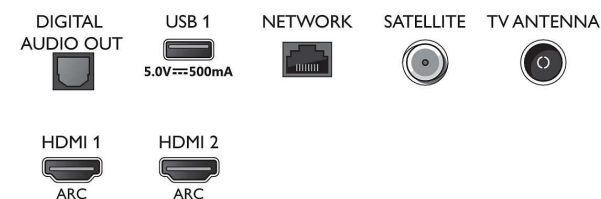

50PUS7855/12

HDR10/HLG (Hybrid Log Gamma), HDR10+/Dolby Vision

Tuner/Recepție/Transmisie

- TV digital: DVB-T/T2/T2-HD/C/S/S2
- Redare video: PAL, SECAM
- Acceptă MPEG: MPEG2, MPEG4
- Ghid de programe TV*: Ghid electronic de programe (8 zile)
- Indicator putere semnal
- Teletext: Hipertext - 1000 pagini
- Acceptă HEVC

Connections

Side

Bottom

Smart TV LED 4K UHD

Televizor Ambilight de 126 cm (50") Principalele formate HDR acceptate, Procesor P5 Perfect Picture, Alexa integrat

Specificații

Caracteristici Smart TV

- Interacțiune cu utilizatorul: SimplyShare, Oglindire ecran
- TV interactiv: HbbTV
- Program: Pauză TV, Înregistrare USB*
- Aplicații SmartTV*: Magazine video online, Deschide browserul de internet, Televiziune la cerere, YouTube, Televizor Netflix
- Ușor de instalat: Autodetectare dispozitive Philips, Expert de instalare rețea, Expert de configurare a setărilor
- Ușurință în utilizare: Buton de meniu inteligent, Manual de utilizare pe ecran
- Upgrade al firmware-ului: Expert pentru upgrade-ul automat al firmware-ului, Posibilitate de upgrade al firmware-ului prin USB, Upgrade de firmware online
- Ajustări format ecran: Înainte - Schimbare, Umplere ecran, Potrivire la ecran, Zoom, extindere, Ecran lat
- Asistent vocal**: Amazon Alexa integrat, Telecomandă cu microfon