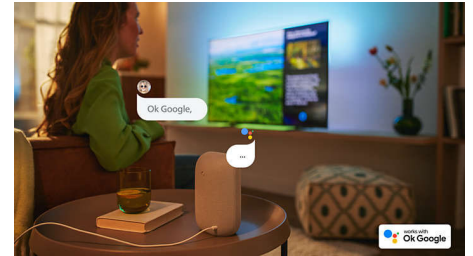

AI-spraakbediening

U kunt uw Philips Android TV met uw stem bedienen via elke luidspreker met de Google Assistent of via een Android TV Remote-app. Wilt u apps zoeken, content streamen of games spelen? Vraag het gewoon.

Philips 4K UHD-TV

Scherp HDR-beeld. Philips 4K UHD-TV.

Slank, aantrekkelijk ontwerp

Slank, aantrekkelijk ontwerp