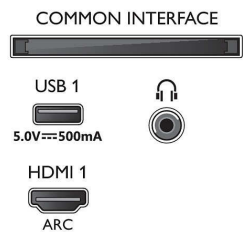

4K UHD Android TV

TV met 3-zijdige Ambilight Voornaamste HDR-indelingen ondersteund, Dolby Vision en Dolby Atmos, Android TV van 139 cm (55")

Specificaties

Ambilight

- Ambilight-functies: Ingebouwde Ambilight, Gamemodus, Lounge-modus, Past zich aan de muurkleur aan
- Ambilight-versie: Driezijdig

Beeld/scherm

- Beeldformaat: 16:9
- Schermdiagonaal (centimeters): 139 cm
- Display: 4K Ultra HD-LED
- Schermresolutie: 3840 x 2160

- Native vernieuwingsfrequentie (Native refresh rate): 60 Hz
- Beeldengine: Pixel Precise Ultra HD
- Beeldverbetering: Dolby Vision, HLG (Hybrid Log Gamma), Compatibel met HDR10+
- Schermdiagonaal (inch): 55 inch

Schermschermresolutie

- Resolution-Refresh rate (vernieuwingsfrequentie): 576p - 50 Hz, 640 x 480 - 60 Hz, 720p - 50 Hz, 60 Hz, 2560 x 1440 - 60 Hz, 1920 x 1080p - 24 Hz, 25

55PUS8007/12

Hz,30 Hz, 3840 x 2160p - 24 Hz, 25 Hz, 30 Hz, ,50 Hz, 60 Hz

Tuner/ontvangst/transmissie

- Digitale TV: DVB-T/T2/T2-HD/C/S/S2
- TV-programmagids*: Elektronische programmagids voor 8 dagen
- Signaalsterkte-indicator
- Teletekst: 1000 pagina's Hypertext
- HEVC-ondersteuning

Connections

Side