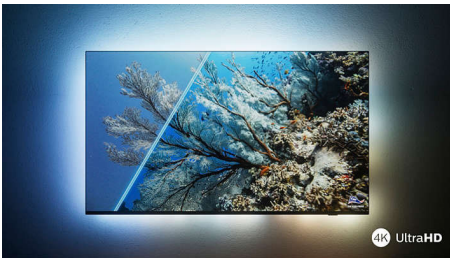

4K UHD LED TV

Geniet van alles waar u naar kijkt met deze 4K UHD LED-TV. De Philips Pixel Precise Ultra HD Engine optimaliseert de beeldkwaliteit en biedt scherpe beelden, rijke kleuren en vloeiende bewegingen. Voor de ultieme kijkervaring, elke keer weer.