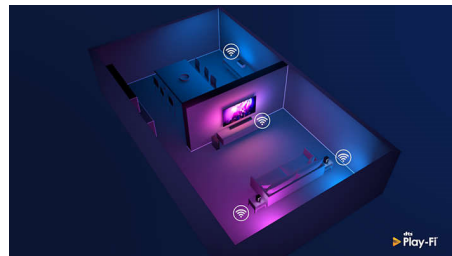

Compatibil cu DTS Play-Fi

Cu DTS Play-Fi pe televizorul Philips, te poți conecta la boxe compatibile în orice încăpere.

50PUS8506/12

Ai boxe wireless în bucătărie? Ascultă replicile dintr-un film în timp ce pregătești o gustare sau urmărește comentariul sportiv în timp ce le aduci tuturor ceva de băut.