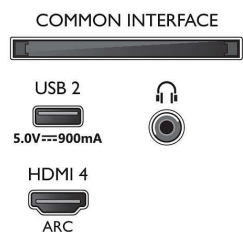

Android TV LED 4K UHD

Televizor cu Ambilight pe 3 laturi Principalele formate HDR acceptate, Procesor P5 Perfect Picture, Android TV de 126 cm (50")

Specificații

Ambilight

- Funcții Ambilight: Ambilight + Hue integrat, Muzică Ambilight, Mod Joc, Adaptare la culoarea peretelui, Mod Lounge, AmbiWakeup, AmbiSleep, Boxe wireless Philips pentru acasă
- Versiune Ambilight: pe 3 laturi

Imagine/Ecran

- Raport lungime/lățime: 16:9
- Dimensiune diagonală ecran (inchi): 50 inch
- Dimensiune diagonală ecran (metric): 126 cm

- Afișaj: LED 4K Ultra HD
- Rezoluție panou: 3840 x 2160
- Procesor de imagine: Procesor P5 Perfect Picture
- Îmbunătățiri ale imaginii: Ultra rezoluție, Dolby Vision, HDR10+, Micro Dimming Pro, Gestionarea culorilor ISF
- Dimensiune diagonală ecran (inch): 50 inchi

Rezoluție de afișare acceptată

- Intrări pentru computer pe toate dispozitivele HDMI: HDR acceptat, HDR10/HLG, până la 4K

50PUS8506/12

UHD 3840 x 2160 la 60 Hz, HDR acceptat, HDR10+/HLG

- Intrări video pe toate dispozitivele HDMI: până la 4K UHD 3840 x 2160 la 60 Hz, HDR acceptat, HDR10/HLG (Hybrid Log Gamma), HDR10+/Dolby Vision

Tuner/Recepție/Transmisie

- TV digital: DVB-T/T2/T2-HD/C/S/S2
- Redare video: PAL, SECAM
- Acceptă MPEG: MPEG2, MPEG4

Connections

Side