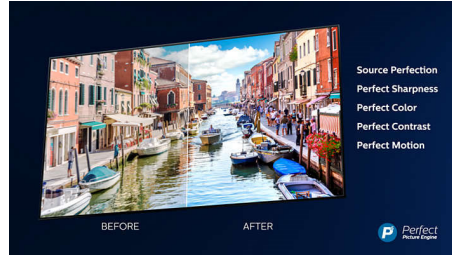

Procesor de imagine Philips P5

Procesorul Philips P5 oferă o imagine la fel de superbă precum conținutul care îți place. Detaliile au simțitor mai multă profunzime. Culoarele sunt vii, iar tonurile pielii arată natural. Contrastul este atât de clar încât vei simți fiecare detaliu. Iar mișcarea este perfect fluidă.