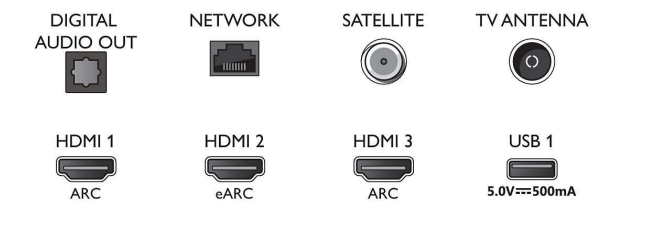

Tuner/Recepție/Transmisie

- TV digital: DVB-T/T2/T2-HD/C/S/S2
- Redare video: PAL, SECAM
- Acceptă MPEG: MPEG2, MPEG4

Connections

Side

Bottom

Android TV LED 4K UHD

Televizor cu Ambilight pe 3 laturi Principalele formate HDR acceptate, Procesor P5 Perfect Picture, Android TV de 126 cm (50")