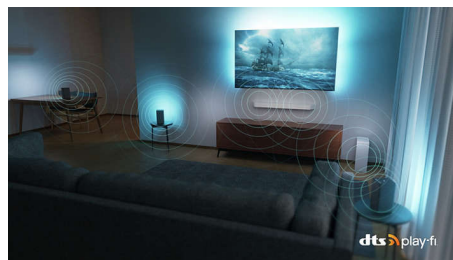

밝은 공간에서도 모든 디테일을 볼 수 있습니다. 모든 주요 HDR 포맷이 지원되므로 모든 화면에서 강력한 화질을 느낄 수 있습니다.

Dolby Vision 및 Dolby Atmos

Dolby Vision 및 Dolby Atmos를 탑재하여 영화, 프로그램 및 게임을 통해 놀라울 정도로 눈과 귀가 즐거워집니다. 감독이 여러분께 보여드리고자 했던 장면을 만나 보세요. 너무 어두워서 알아볼 수 없는 장면이 실망할 일은 더 이상 없습니다. 한 단어 한 단어를 뚜렷하게 들을 수 있습니다. 주변에서 일어나는 듯한 사운드 효과를 경험해 보세요.

DTS Play-Fi

상자에서 꺼낸 순간부터, 뛰어나고 선명한 TV 사운드를 만끽할 수 있습니다. 그 이상을 원한다면 DTS Play-Fi가 탑재된 필립스 무선 홈 시스템을 사용하여, 집안에서 호환되는 사운드바와 무선 스피커에 몇 초 만에 연결할 수도 있습니다. TV를 센터 스피커로 사용하면, 홈 시어터 서라운드 사운드 시스템을 구현할 수도 있습니다.

뛰어난 게임