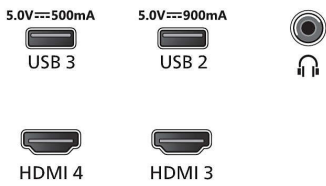

튜너 / 수신 / 전송

- TV 시스템 : ATSC
- 비디오 재생 : PAL, SECAM
- TV 프로그램 가이드 *: 전자식 주간 프로그램 가이드
- 신호 강도 표시
- 텔레텍스트 : 1000 페이지 하이퍼텍스트
- HEVC 지원

Connections

Side

Down

4K 엠비라이트 TV

139cm(55") 엠비라이트 TV P5 AI Perfect Picture 엔진, Dolby Atmos 사운드, Google TV™