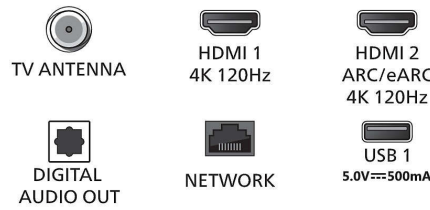

튜너 / 수신 / 전송

- TV 시스템 : ATSC
- 비디오 재생 : PAL, SECAM
- TV 프로그램 가이드 *: 전자식 주간 프로그램 가이드
- 신호 강도 표시
- 텔레텍스트 : 1000 페이지 하이퍼텍스트
- HEVC 지원

Connections

Side

Down

4K 엠비라이트 TV

139cm(55") 엠비라이트 TV P5 AI Perfect Picture 엔진, Dolby Atmos 사운드, Google TV™

Smart TV

- 메모리 크기 (플래시)*: 16GB

스마트 TV 기능

- 리모컨: 음성
- 음성 지원*: Google Assistant 내장, 마이크 내장 리모컨, Alexa 로 작업

멀티미디어 응용 프로그램

- 비디오 재생 형식: AVI, MKV 포함, H264/MPEG-4 AVC, MPEG-1, MPEG-2, MPEG-4, VP9, HEVC(H.265), AV1
- 음악 재생 형식: AAC, MP3, WAV, WMA(v2에서 최대 v9.2), WMA-PRO(v9 및 v10), FLAC
- 지원 가능 자막 파일 형식: .SMI, .SRT, .SSA, .SUB, .TXT, .ASS
- 사진 재생 형식: JPEG, BMP, GIF, PNG, 360 사진, HEIF