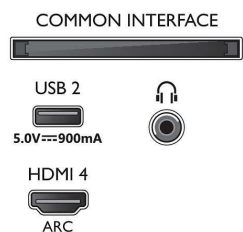

4K UHD LED на базе ОС Android TV

3-сторонняя подсветка Ambilight Поддержка основных форматов HDR, Процессор P5, 120 Гц, 189 см (75") Android TV

75PUS8807/12

Характеристики

Подсветка Ambilight

- Возможности режима Ambilight: Встроенный Ambilight+Нюе, Музыка Ambilight, Игровой режим, Подстраивается под цвет стены, Режим Lounge, AmbiWakeur, AmbiSleep, Беспроводная АС для дома Philips, Ambilight Augora, Анимация запуска Ambilight
- Версия Ambilight: Трехсторонняя

Изображение/дисплей

- Размер экрана по диагонали (метрич.): 189 см

- Дисплей: 4K Ultra HD LED
- Разрешение панели: 3840 x 2160
- Базовая частота обновления: 120 Гц
- Процессор обработки изображения: Процессор P5 Perfect Picture
- Улучшение изображения: Dolby Vision, HDR10+, Технология Micro Dimming Pro, Режим Filmmaker, Natural Motion, Wide Color Gamut воспроизводит 90 % оттенков DCI-P3, Поддержка CalMAN
- Размер экрана по диагонали (в дюймах): 75 дюймов

Разрешение экрана

- Разрешение при разных частотах обновления: 576р, 50 Гц, 640x480, 60 Гц, 720р, 50 Гц, 60 Гц, 2560x1440, 60 Гц, 120 Гц, 1920x1080р, 24 Гц, 25 Гц, 30 Гц, 50 Гц, 3840x2160р, 24 Гц, 25 Гц, 30 Гц, 50 Гц, 60 Гц, 100 Гц, 120 Гц.

Тюнер/прием/передача

- Цифровое ТВ: DVB-T/T2/T2-HD/C/S/S2
- Телегид*: Электронный гид телепередач на 8 дней

Connections

Side