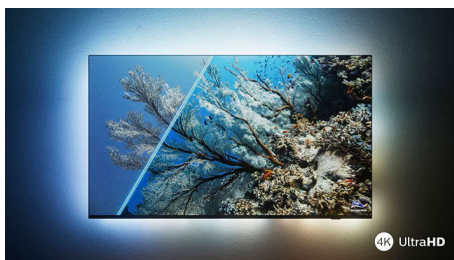

Яркое изображение HDR

Хотите смотреть фильмы и передачи в идеальном качестве? Ваш телевизор Philips 4K UHD совместим со всеми основными форматами HDR, которые обеспечивают непревзойденную четкость изображения. Оцените максимальную детализацию даже в светлых и темных участках кадра.