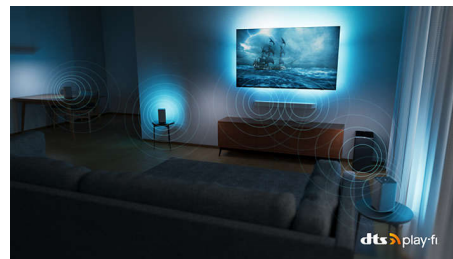

## Совместимо с DTS Play-Fi

Беспроводная домашняя аудиосистема Philips с DTS Play-Fi позволяет подключать совместимые саундбары и беспроводные АС буквально за несколько секунд. Слушайте, что происходит в фильме, даже когда уходите на кухню. Воспроизводите музыку на весь дом. Вы даже можете создать систему домашнего кинотеатра, используя телевизор Philips в качестве центрального динамика.