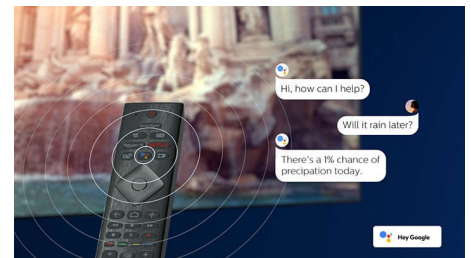

Голосовой ассистент

Управляйте телевизором с Android TV с помощью голосовых команд. Хотите сыграть в игру, посмотреть Netflix или найти контент и приложения в магазине Google Play? Просто скажите об этом своему телевизору. Вы даже можете управлять всеми устройствами, совместимыми с Ассистентом Google, например пригласить свет и переводить термостат в ночной режим. И все это — не вставая с дивана. Дни, когда вы искали пульт от телевизора по всему дому, уже далеко позади. Теперь с помощью голосовых команд вы можете управлять телевизором Philips посредством устройств с поддержкой Alexa, таких как Amazon Echo. Включайте телевизор, переключайтесь между каналами или источниками сигнала и многое другое с помощью Alexa.