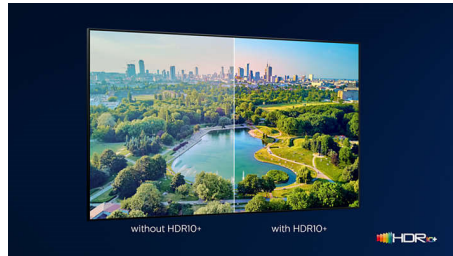

Поддержка основных форматов HDR

Телевизор Philips 4K UHD OLED совместим со всеми основными форматами HDR, включая HDR10+ и Dolby Vision. Как только начнете смотреть популярный сериал или запустите новую игру, вы поймете, что тени стали глубже, а в светлых участках изображения стало больше деталей. Цвета станут более реалистичными, а движение более плавным.