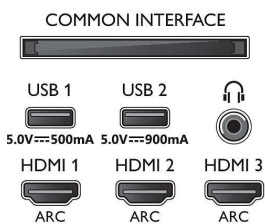

- Формат изображения: 16:9
- Размер экрана по диагонали (в дюймах): 65 (дюймы)
- Размер экрана по диагонали (метрич.): 164 см
- Дисплей: 4K Ultra HD OLED
- Разрешение панели: 3840 x 2160

- Процессор обработки изображения: Процессор P5 AI Perfect Picture
- Улучшение изображения: Разрешение Ultra, Wide Color Gamut воспроизводит 99 % оттенков DCI-P3, Dolby Vision, HDR10+, Perfect Natural Motion, 5700 PPI
- Размер экрана по диагонали (в дюймах): 65 дюймов

Поддерживаемое разрешение дисплея

- Компьютерные входы для всех интерфейсов HDMI: до 4K UHD 3840 x 2160 при 60 Гц, Поддержка HDR, HDR10+ / HLG, Поддержка HDR, HDR10 /

HLG

- Выводы для всех интерфейсов HDMI: до 4K UHD 3840 x 2160 при 60 Гц, Поддержка HDR, HDR10/HLG (Hybrid Log Gamma), HDR10+/Dolby Vision

Connections

Side

Bottom

4K UHD OLED на базе ОС Android TV

164 см (65") Ambilight TV Поддержка основных форматов HDR, Процессор P5 AI Perfect Picture, Android TV / Голосовое управление ИИ

Характеристики

- Телетекст: 1000-страничный гипертекст
- Поддержка HEVC