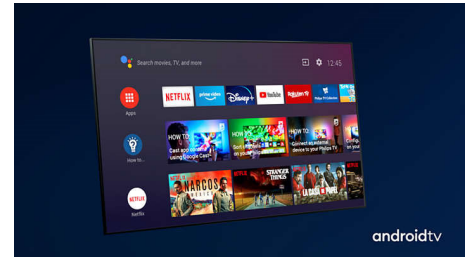

Android TV

Телевизоры Philips Android TV открывают доступ к любому контенту. Можно настроить главный экран как вам удобно и организовать удобный доступ к любимым приложениям, чтобы смотреть фильмы и телепередачи было просто. Продолжать просмотр можно с того места, где вы остановились.