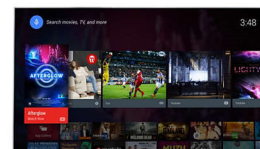

Четыре ядра, Android

Благодаря четырехъядерному процессору Philips и ОС Android вам гарантированы незабываемые впечатления от любимых игр. ОС Android легко справляется с поставленными задачами, обеспечивая быстрое перемещение по меню телевизора, удобную работу с приложениями и легкое воспроизведение видеofайлов, чтобы вы могли в полной мере наслаждаться любимыми развлечениями.