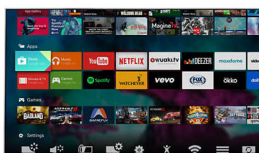

Контент на телевизоре

Благодаря магазину Google Play и галерее приложений Philips на телевизор можно загрузить обширную онлайн-коллекцию фильмов, телепередач, музыки, приложений и игр. 16 ГБ расширяемой памяти позволят сохранять избранный контент и устанавливать приложения, не беспокоясь о нехватке свободного места.

Узкая металлическая подставка открытого типа

Оцените изящный дизайн узкой подставки открытого типа: тонкие ножки придают ей аккуратный и геометричный вид, а изгибы и отделка из темного хрома добавляют элегантности.