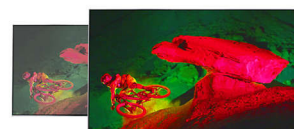

Premium Color

Philips Premium Color — это цветовая палитра, расширенная на 85 %, и обработка до 4 триллионов цветов. Улучшенное цветовое разрешение и яркие насыщенные цвета обеспечат потрясающую реалистичность изображения.