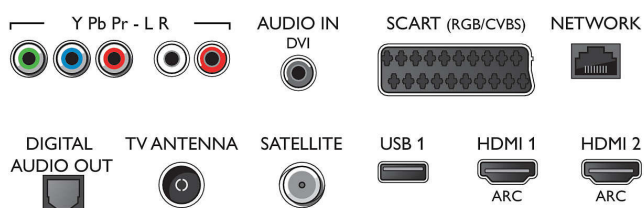

Тюнер/прием/передача

- Цифровое ТВ: DVB-T/T2/T2-HD/C/S/S2
- Воспроизведение видео: NTSC, PAL, SECAM

Connections

Side

Rear

Характеристики

- Поддержка MPEG: MPEG2, MPEG4
- Телегид*: Электронный гид телепередач на 8 дней
- Индикатор уровня сигнала
- Телетекст: 1000-страничный гипертекст
- Поддержка HEVC