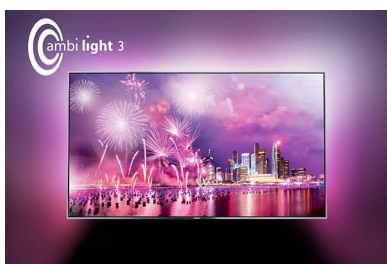

Основные особенности

4K Ultra HD

Разрешение телевизора Ultra HD в 4 раза превосходит разрешение обычного телевизора Full HD. Благодаря 8 миллионам пикселей и нашей уникальной технологии Ultra Resolution, уровень качества изображения будет наилучшим из возможных: чем выше качество исходного контента, тем лучше разрешение и изображение на экране. Усовершенствованная четкость, глубина изображения, великолепный контраст, плавное и естественное движение и безупречная детализация.

3-сторонняя подсветка Ambilight

Вы приложили все усилия, чтобы сделать дом уютным и комфортным. Почему же не выбрать телевизор, который подчеркнет изящный дизайн интерьера? Уникальная технология Philips Ambilight визуально расширяет границы экрана и усиливает впечатления от просмотра за счет проекции светового ореола по трем сторонам от экрана. Эта технология увеличивает яркость и насыщенность красок, позволяя полностью погрузиться в происходящее на экране.

Материалы высокого качества

Дом — отражение вашего стиля. Мы остановили свой выбор на нежных, утонченных цветах и качественной отделке из полированного хрома для создания дизайна, который идеально дополнит любой интерьер!

DTS Premium Sound

Для оптимальной работы качественных АС телевизора используется мощный

процессор обработки, что позволяет сохранить чистоту оригинального звука. Пакет DTS Premium создан для тех пользователей, которые знают, чего ожидать от высококачественной обработки звука: пространственного звучания с глубокими, насыщенными басами и кристально чистого воспроизведения голоса при максимальной громкости. Все это — без колебаний, клиппинга и других искажений.

Контент на телевизоре

Благодаря магазину Google Play и галерее приложений Philips на телевизор можно загрузить обширную онлайн-коллекцию фильмов, телепередач, музыки, приложений и игр. 16 ГБ расширяемой памяти позволят сохранять избранный контент и устанавливать приложения, не беспокоясь о нехватке свободного места.

Узкая металлическая подставка открытого типа

Оцените изящный дизайн узкой подставки открытого типа: тонкие ножки придают ей аккуратный и геометричный вид, а изгибы и отделка из темного хрома добавляют элегантности.

Pixel Precise Ultra HD

Телевизоры 4K Ultra HD совершенны в каждой детали. Процессор Philips Pixel Precise Ultra HD преобразовывает любое

изображение в изображение с разрешением UHD, чтобы вы могли наслаждаться высокой четкостью и плавностью динамичных сцен и превосходной контрастностью изображения. Более глубокие оттенки черного и яркие оттенки белого, насыщенные цвета и естественная цветопередача — в любое время и с любого источника.

Premium Color

Philips Premium Color — это цветовая палитра, расширенная на 85 %, и обработка до 4 триллионов цветов. Улучшенное цветовое разрешение и яркие насыщенные цвета обеспечат потрясающую реалистичность изображения.

Четыре ядра, Android

Благодаря четырехъядерному процессору Philips и ОС Android вам гарантированы незабываемые впечатления от любимых игр. ОС Android легко справляется с поставленными задачами, обеспечивая быстрое перемещение по меню телевизора, удобную работу с приложениями и легкое воспроизведение видеofайлов, чтобы вы могли в полной мере наслаждаться любимыми развлечениями.