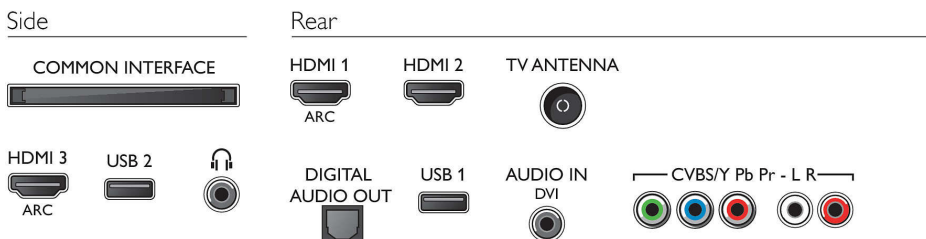

Мощность

- Электропитание: 220-240 В переменного тока, 50/60 Гц
- Температура окружающей среды: 5–35 °C
- Энергопотребление в режиме ожидания: $\leq 0,5$ Вт
- Маркировка класса энергоэффективности: A
- Маркировка энергоэффективности ЕС: 66 Вт
- Функции энергосбережения: Таймер автоматического выключения, Световой датчик, Отключение изображения (для радио)
- Энергопотребление в выключенном состоянии: $\leq 0,3$
- Потребление электроэнергии в год: 96 кВт/ч

Аксессуары

- Входящие в комплект аксессуары: Пульт ДУ, Батарея типа AAA — 2 шт., Подставка с угловыми ножками, Шнур питания, Краткое руководство пользователя, Брошюра с важной юридической информацией и сведениями о безопасности

Размеры

- Ширина устройства: 968 миллиметра
- Высота устройства: 562 миллиметра

- Глубина устройства: 77 миллиметра
- Вес продукта: 9,2 кг
- Ширина с подставкой: 968 миллиметра
- Высота с подставкой: 616 миллиметра
- Глубина с подставкой: 257 миллиметра
- Вес изделия с подставкой: 9,5 кг
- Ширина коробки: 1045 миллиметра
- Высота коробки: 660 миллиметра
- Глубина коробки: 131 миллиметра
- Вес, включая упаковку: 11,8 кг
- Совместимое настенное крепление: 200 x 200 мм

Connections

Дата выпуска 2023-08-09

Версия: 6.3.1

EAN: 87 18863 00643 6

© 2023 Koninklijke Philips N.V.
Все права защищены.

Характеристики могут меняться без предварительного уведомления. Торговые марки являются собственностью Koninklijke Philips N.V. или соответствующих владельцев.

www.philips.com

* Электронный гид телепередач и фактическая доступность для просмотра (до 8 дней) зависят от страны и поставщика услуг.
* Годовое потребление электроэнергии (кВт/ч) основано на энергопотреблении телевизором 4 часа в день, 365 дней в году. Фактическое потребление электроэнергии зависит от условий использования телевизора.
* Этот телевизор поддерживает прием DVB для просмотра программ бесплатного ТВ. Отдельные операторы DVB могут не поддерживаться. Новый список поддерживаемых операторов можно найти в разделе FAQ на сайте технической поддержки Philips. Для некоторых операторов необходимы условный доступ и подписка. За дополнительными сведениями обращайтесь к операторам.
* (Philips) совместно только с некоторыми моделями проигрывателей Philips.
* Запись на USB доступна только для цифровых каналов, возможность записи может быть ограничена на основании защиты трансляций от копирования (CI+). Возможны ограничения для некоторых стран и каналов.