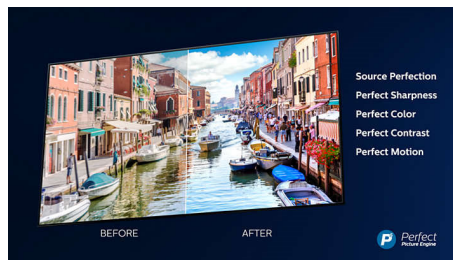

Процессор P5 Perfect Picture

Процессор Philips P5 передает контент с качеством, как на источнике. Наслаждайтесь большим количеством деталей, глубиной изображения, яркостью цветов и естественностью оттенков кожи. Невероятная четкость и контрастность поможет прочувствовать все, что происходит на экране. Движение на экране идеально плавное.