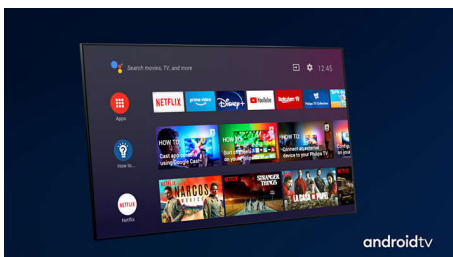

Android TV.

Персонализируйте свой телевизор с Philips Android TV. Если на этой неделе вы хотите

посмотреть контент на Amazon и YouTube, а на следующей — Rakuten TV и Netflix, это решение именно для вас. Четкий и понятный интерфейс позволяет располагать источники контента так, как удобно вам. Легко продолжайте просмотр начатых эпизодов и знакомьтесь с анонсами новых фильмов.