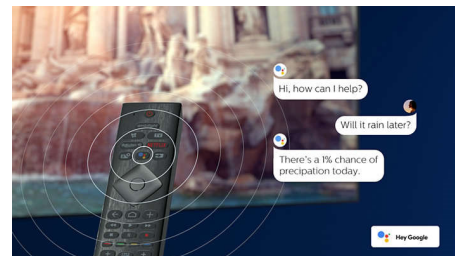

Голосовой ассистент

Управляйте телевизором с Android TV с помощью голосовых команд. Хотите сыграть в игру, посмотреть Netflix или найти контент и приложения в магазине Google Play? Просто скажите об этом своему телевизору. Вы даже можете управлять всеми устройствами, совместимыми с Ассистентом Google, например приглашать свет и переводить термостат в ночной режим. И все это — не вставая с дивана. Дни, когда вы искали пульт от телевизора по всему дому, уже далеко позади. Теперь с помощью голосовых команд вы можете управлять телевизором Philips посредством устройств с поддержкой Alexa, таких как Amazon Echo. Включайте телевизор, переключайтесь между каналами или источниками сигнала и многое другое с помощью Alexa.