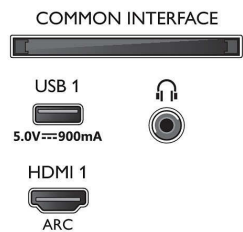

- Формат изображения: 16:9
- Размер экрана по диагонали (в дюймах): 50 (дюймы)
- Размер экрана по диагонали (метрич.): 126 см
- Дисплей: 4K Ultra HD LED

- Разрешение панели: 3840 x 2160

- Процессор обработки изображения: Процессор P5 Perfect Picture

- Улучшение изображения: Разрешение Ultra, Dolby Vision, HDR10+, 2100 PPI

- Размер экрана по диагонали (в дюймах): 50 дюймов

Поддерживаемое разрешение дисплея

- Компьютерные входы для всех интерфейсов HDMI: Поддержка HDR, HDR10 / HLG, до 4K UHD 3840 x 2160 при 60 Гц
- Видеовходы для всех интерфейсов HDMI: до 4K

50PUS8505/12

UHD 3840 x 2160 при 60 Гц, Поддержка HDR, HDR10/HLG (Hybrid Log Gamma), HDR10+/Dolby Vision

Тюнер/прием/передача

- Цифровое ТВ: DVB-T/T2/T2-HD/C/S/S2
- Воспроизведение видео: PAL, SECAM
- Поддержка MPEG: MPEG2, MPEG4
- Телегид*: Электронный гид телепередач на 8 дней
- Индикатор уровня сигнала
- Телетекст: 1000-страничный гипертекст
- Поддержка HEVC

Connections

Side

Bottom

4K UHD LED на базе ОС Android TV

Телевизор 126 см (50"), Ambilight Поддержка основных форматов HDR, Процессор P5 Perfect Picture, Android TV / Голосовое управление ИИ

Характеристики