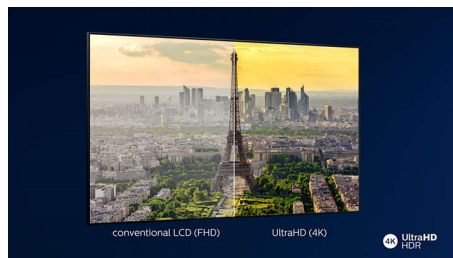

4K UHD HDR

Ваш телевизор Philips 4K UHD совместим со всеми основными форматами HDR, включая HDR10+ и Dolby Vision. Как только начнете смотреть популярный сериал или запустите новую игру, вы поймете, что тени стали глубже, а в светлых участках изображения стало больше деталей. Цвета станут более реалистичными.

Дизайн

Хотите поставить телевизор в углу комнаты или другом нестандартном месте? Центральная подставка на шарнире

50PUS8505/12

поможет разместить телевизор под нужным углом в любых условиях. А серебристая рамка поможет вписать устройство в любой интерьер.