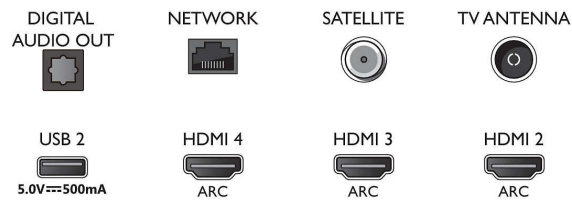

- Улучшение изображения: Разрешение Ultra, Dolby Vision, HDR10+, 2100 PPI

- Размер экрана по диагонали (в дюймах): 50 дюймов

Поддерживаемое разрешение дисплея

- Компьютерные входы для всех интерфейсов HDMI: Поддержка HDR, HDR10 / HLG, до 4K UHD 3840 x 2160 при 60 Гц
- Видеовходы для всех интерфейсов HDMI: до 4K

50PUS8505/12

UHD 3840 x 2160 при 60 Гц, Поддержка HDR, HDR10/HLG (Hybrid Log Gamma), HDR10+/Dolby Vision

Тюнер/прием/передача

- Цифровое ТВ: DVB-T/T2/T2-HD/C/S/S2
- Воспроизведение видео: PAL, SECAM
- Поддержка MPEG: MPEG2, MPEG4
- Телегид*: Электронный гид телепередач на 8 дней
- Индикатор уровня сигнала
- Телетекст: 1000-страничный гипертекст
- Поддержка HEVC

Connections

Side

Bottom

4K UHD LED на базе ОС Android TV

Телевизор 126 см (50"), Ambilight Поддержка основных форматов HDR, Процессор P5 Perfect Picture, Android TV / Голосовое управление ИИ

Характеристики