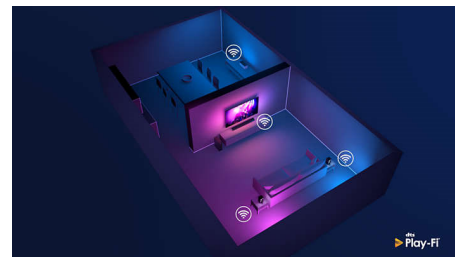

DTS Play-Fi

С DTS Play-Fi на телевизоре Philips вы можете подключаться к совместимым АС в любой комнате. На кухне стоит беспроводная аудиосистема? Продолжайте слушать диалог фильма, пока готовите перекус, и не пропускайте важные моменты спортивной трансляции, наливая друзьям напитки.

androidtv