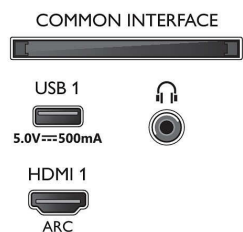

4K UHD LED на базе ОС Android TV

3-сторонняя подсветка Ambilight Поддержка основных форматов HDR, Dolby Vision и Dolby Atmos, 189 см (75") Android TV

Характеристики

Подсветка Ambilight

- Возможности режима Ambilight: Встроенный Ambilight, Игровой режим, Режим Lounge, Подстраивается под цвет стены
- Версия Ambilight: Трехсторонняя

Изображение/дисплей

- Формат изображения: 16:9
- Размер экрана по диагонали (метрич.): 189 см
- Дисплей: 4K Ultra HD LED
- Разрешение панели: 3840 x 2160

- Базовая частота обновления: 60 Гц
- Процессор обработки изображения: Pixel Precise Ultra HD
- Улучшение изображения: Dolby Vision, HLG (Hybrid Log Gamma), Совместимость с HDR10+
- Размер экрана по диагонали (в дюймах): 75 дюймов

Разрешение экрана

- Разрешение при разных частотах обновления: 576р, 50 Гц, 640x480, 60 Гц, 720р, 50 Гц, 60 Гц,

75PUS8007/12

560x1440, 60 Гц, 1920x1080р, 24 Гц,25 Гц,30 Гц, 3840x2160р, 24 Гц,25 Гц,30 Гц,, 50 Гц,60 Гц

Тюнер/прием/передача

- Цифровое ТВ: DVB-T/T2/T2-HD/C/S/S2
- Телегид*: Электронный гид телепередач на 8 дней
- Индикатор уровня сигнала
- Телетекст: 1000-страничный гипертекст
- Поддержка HEVC

Connections

Side