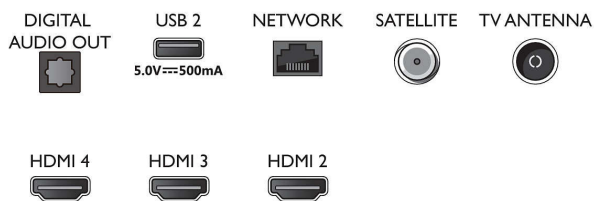

Side

Bottom

4K UHD LED на базе ОС Android TV

3-сторонняя подсветка Ambilight Поддержка основных форматов HDR, Dolby Vision и Dolby Atmos, 189 см (75") Android TV

Характеристики

Android TV

- ОС: Android TV™ 11 (R)
- Предустановленные приложения: Amazon Prime Video, BBC iPlayer, Disney+, Netflix, YouTube
- Объем флэш-памяти: 16 ГБ*
- Игровое облако: Stadia