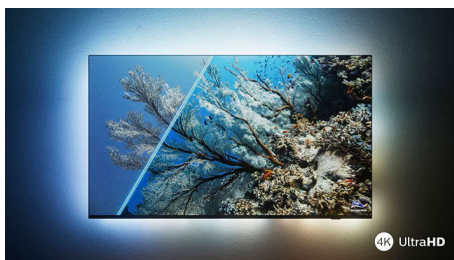

Телевизор 4K UHD LED

Влюбитесь в контент с телевизором 4K UHD LED. Его процессор Philips Pixel Precise Ultra HD оптимизирует качество изображения для повышения четкости, насыщенности цветов и плавности движения. Оцените яркие впечатления от просмотра.