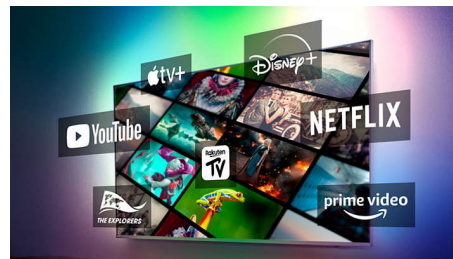

Android TV

Телевизоры Philips Android TV открывают доступ к любому контенту. Можно настроить главный экран как вам удобно и организовать удобный доступ к любимым приложениям, чтобы смотреть фильмы и телепередачи было просто. Продолжить просмотр можно с того места, где вы остановились.