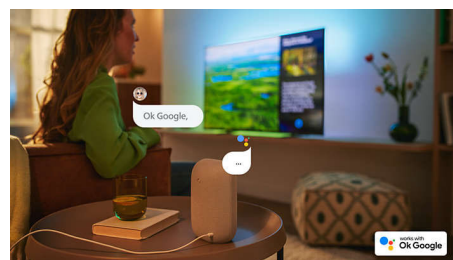

Интеллектуальное управление голосом

Телевизором Philips на базе Android TV можно управлять с помощью голосовых команд на AC с Google Ассистентом или через приложение-пульт для Android TV. Используйте их для поиска приложений, трансляции контента и запуска игр.

Телевизор Philips 4K UHD

Четкое изображение HDR. Телевизор Philips 4K UHD.

Тонкий и стильный дизайн

Тонкий и стильный дизайн