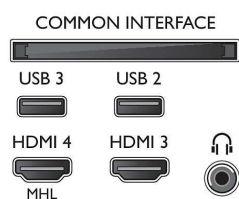

Характеристики

Изображение/дисплей

- Формат изображения: 16:9
- Размер экрана по диагонали (в дюймах): 49 (дюймы)
- Размер экрана по диагонали (метрич.): 123 см
- Дисплей: 4K Ultra HD LED
- Разрешение панели: 3840 x 2160
- Яркость: 350 кд/м²
- Улучшение изображения: Процессор Pixel Plus Ultra HD, Технология Micro Dimming
- Пиковое отношение яркости: 65 %

Поддерживаемое разрешение

Дисплея

- Компьютерные входы для HDMI1/2: до FHD 1920 x 1080 при 60 Гц, до 4K UHD 3840 x 2160 при 30 Гц
- Компьютерные входы для HDMI3/4: до 4K UHD 3840 x 2160 при 60 Гц
- Выходы для HDMI1/2: до 4K UHD 3840 x 2160 при 30 Гц, до FHD 1920 x 1080 при 60 Гц
- Выходы для HDMI3/4: до 4K UHD 3840 x 2160 при 60 Гц

Тюнер/прием/передача

- Цифровое ТВ: DVB-T/T2/T2-HD/C/S/S2

- Воспроизведение видео: NTSC, PAL, SECAM
- Поддержка MPEG: MPEG2, MPEG4
- Телегид*: Электронный гид телераздачи на 8 дней
- Индикатор уровня сигнала
- Телетекст: 1000-страничный гипертекст
- Поддержка HEVC

Функции Smart TV

- Взаимодействие с пользователем: Клиент MultiRoom, SimplyShare, Сертификация Wi-Fi Miracast*
- Интерактивное телевидение: HbbTV
- Программирование: Приостановка просмотра

Connections

Side