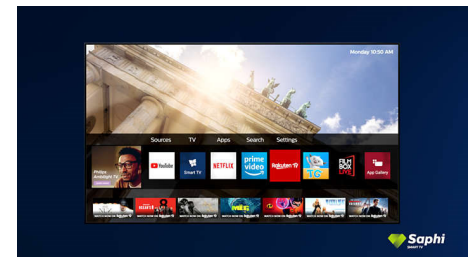

Коллекция SAPHI TV

Коллекция Philips TV. Netflix, Prime Video и многое другое.

Стильный дизайн и надежная подставка

Тонкая серебристая рамка. Надежная подставка.