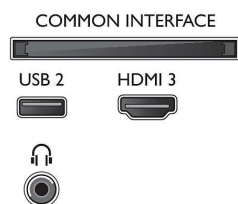

Характеристики

Изображение/дисплей

- Формат изображения: 16:9
- Размер экрана по диагонали (в дюймах): 65 (дюймы)
- Размер экрана по диагонали (метрич.): 164 см
- Дисплей: 4K Ultra HD LED
- Разрешение панели: 3840 x 2160
- Улучшение изображения: Технология Micro Dimming, Разрешение Ultra, 1000 PPI, HDR10+, Dolby Vision, HDR10, HLG (Hybrid Log Gamma)
- Размер экрана по диагонали (в дюймах): 65 дюймов

Поддерживаемое разрешение дисплея

- Компьютерные входы для всех интерфейсов HDMI: до 4K UHD 3840 x 2160 при 60 Гц
- Выходы для всех интерфейсов HDMI: Поддержка HDR, HDR10+/Dolby Vision, HDR10/HLG (Hybrid Log Gamma), до 4K UHD 3840 x 2160 при 60 Гц

Тюнер/прием/передача

- Цифровое ТВ: DVB-T/T2/T2-HD/C/S/S2
- Воспроизведение видео: NTSC, PAL, SECAM
- Поддержка MPEG: MPEG2, MPEG4
- Телегид*: Электронный гид телепередач на 8

- дней
- Индикатор уровня сигнала
- Телетекст: 1000-страничный гипертекст
- Поддержка HEVC

Функции Smart TV

- Взаимодействие с пользователем: SimplyShare, Сертификация Wi-Fi Miracast*
- Интерактивное телевидение: HbbTV
- Программирование: Приостановка просмотра телепередачи, Запись на USB*
- Приложения SmartTV*: Сетевые видеомгазины, Открытый интернет-браузер, ТВ по запросу, Youtube

Connections

Side