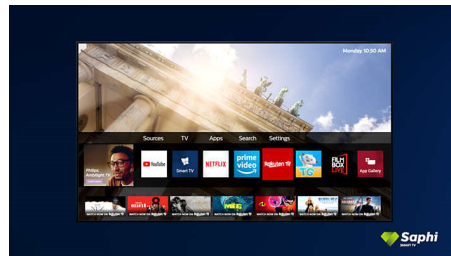

Saphi Smart TV

SAPHI — быстрая, интуитивная операционная система, благодаря которой просмотр телевизоров Philips Smart TV

превращается в удовольствие. Оцените отличное качество изображения и простое меню на основе значков, которое можно вызвать одним нажатием. Управляйте телевизором с легкостью и быстро переходите к популярным приложениям Philips Smart TV, включая YouTube, Netflix и т. д.

Чистый звук

Чистый звук из широкополосных динамиков.

Энергичные басы

Четкие диалоги. Энергичные басы.