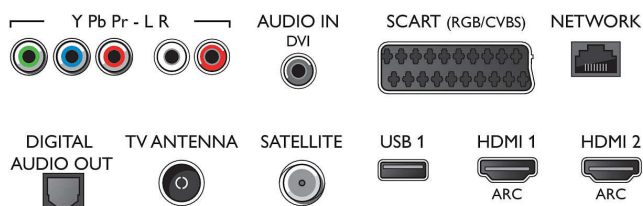

Характеристики

Подсветка Ambilight

- Возможности режима Ambilight: Встроенный Ambilight+Hue, Музыка Ambilight, Игровой режим, Подстраивается под цвет стены, Режим Lounge
- Версия Ambilight: Трехсторонняя

Изображение/дисплей

- Формат изображения: 16:9
- Размер экрана по диагонали (в дюймах): 65 (дюймы)
- Размер экрана по диагонали (метрич.): 164 см

- Дисплей: 4K Ultra HD LED
- Разрешение панели: 3840 x 2160
- Яркость: 400 кд/м²
- Процессор обработки изображения: Pixel Precise Ultra HD
- Улучшение изображения: Технология Micro Dimming Pro, Разрешение Ultra, Perfect Natural Motion
- Пиковое отношение яркости: 65 %

Поддерживаемое разрешение дисплея

- Компьютерные входы для HDMI1/2: до 4K UHD

- 3840 x 2160 при 60 Гц
- Компьютерные входы для HDMI3/4: до 4K UHD 3840 x 2160 при 30 Гц, до FHD 1920 x 1080 при 60 Гц
- Выходы для HDMI1/2: до 4K UHD 3840 x 2160 при 60 Гц
- Выходы для HDMI3/4: до FHD 1920 x 1080 при 60 Гц, до 4K UHD 3840 x 2160 при 30 Гц

Тюнер/прием/передача

- Цифровое ТВ: DVB-T/T2/T2-HD/C/S/S2
- Воспроизведение видео: NTSC, PAL, SECAM

Connections

Side

Rear