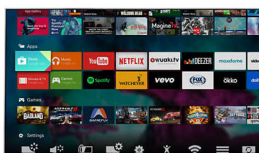

### Контент на телевизоре

Благодаря магазину Google Play и галерее приложений Philips на телевизор можно загрузить обширную онлайн-коллекцию фильмов, телепередач, музыки, приложений и игр. 16 ГБ расширяемой памяти позволят сохранять избранный контент и устанавливать приложения, не беспокоясь о нехватке свободного места.