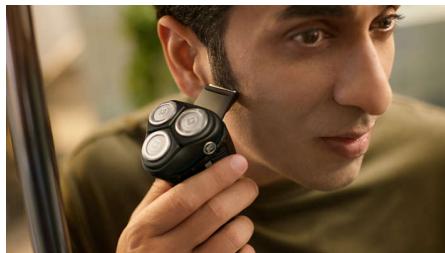

Aparador de patilhas

Aperfeiçoe e defina o bigode e as patilhas para completar o seu estilo com o aparador.