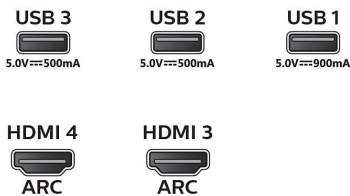

功率

- 主电源: 198~264/ 50 赫兹
- 使用环境温度: 5 ° C 至 45 ° C
- 功耗: 410 瓦
- 待机功耗: ≤ 0.5 瓦

附件

- 随附的附件: 快速入门指南, 桌架
- 随附附件包装盒: 2 节 AAA 电池, HDMI 电缆, 电源线, 遥控器, 保修单

尺寸

- 机身宽度: 1673 毫米
- 机身高度: 965 毫米
- 机身厚度: 86 毫米
- 产品重量: 40 千克
- 机身宽度 (含桌架): 1673 毫米
- 机身高度 (含桌架): 1044/1079 毫米
- 机身厚度 (含桌架): 387 毫米
- 产品重量 (含桌架): 42 千克
- 包装盒宽度: 1879 毫米
- 包装盒高度: 1106 毫米
- 包装盒厚度: 215 毫米
- 重量 (含包装): 55 千克
- 可壁挂安装: 600 x 300 毫米

Connections

Side

Rear

发行日期 2023-08-09

版本: 9.0.14

EAN: 69 59033 85763 8

© 2023 Koninklijke Philips N.V.
保留所有权利。

规格如有更改, 恕不另行通知。所有商标是 Koninklijke Philips N.V. 或它们各自所有者的财产。