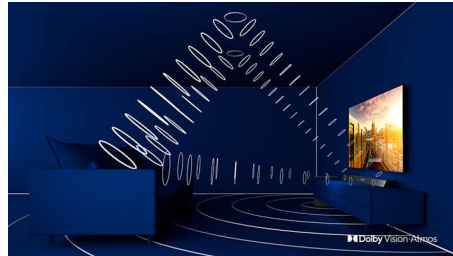

Dolby Vision 和 Dolby Atmos

支持杜比出色音效和视频格式, 这意味着您观看的 HDR 内容的视听效果出色。您将欣赏到反映导演初衷的画面, 并体验到真正清晰和层次感的音效。

HDMI 连接

Ready for gaming

您的飞利浦电视拥有最新的 HDMI 连接, 当您开始在控制台上玩游戏时, 电视会自动切换到低延迟设置。环景光的游戏模式为整个房间带来了快感。

人工智能语音控制

使用声音控制您的飞利浦电视。无论是玩游戏、在商店中观看或寻找内容和应用程序都不在话下。无需离开沙发, 只需告诉您的电视即可。四处寻找电视遥控器的日子已一去不复返。现在, 您可以使用您的声音通过遥控器控制您的飞利浦智能电视。打开电视、更改频道、切换到游戏控制台等更多功能均可通过人工智能语音遥控器完成。

蓝牙双向流式传输

在蓝牙双向流式传输模式下, 电视扬声器可以播放您的手机 / 平板电脑上的音乐, 您也可以在平板影院上欣赏电视上的音乐。