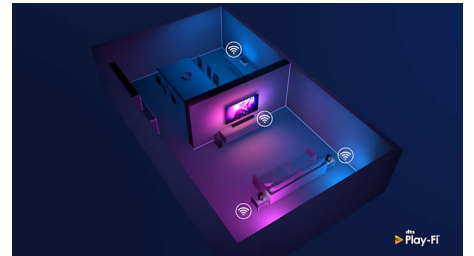

四侧环景光

飞利浦环景光为您的房间带入情感。电视边缘的智能 LED 可通过将屏幕上的颜色实时投射到墙壁上来营造氛围。尽享您在其他地方无法享受到的身临其境般观赏体验。

Mini LED 电视

您的飞利浦 Mini LED 电视支持所有主要 HDR 格式, 为您呈现真正令人印象深刻的大屏幕画面体验, 提供深黑和逼真的色彩。一千多个智能背光区域可单独调暗或调亮, 以实现清晰透亮的对比度和真实深度。

Quantum Dot 色彩

HDMI 连接

Ready for gaming

您的飞利浦电视拥有最新的 HDMI 连接, 当您开始在控制台上玩游戏时, 电视会自动切换到低延迟设置。环景光的游戏模式为整个房间带来了快感。

人工智能语音控制

使用声音控制您的飞利浦电视。无论是玩游戏、在商店中观看或寻找内容和应用程序都不在话下。无需离开沙发, 只需告诉您的电视即可。四处寻找电视遥控器的日子已一去不复返。现在, 您可以使用您的声音通过遥控器控制您的飞利浦智能电视。打开电视、更改频道、切换到游戏控制台等更多功能均可通过人工智能语音遥控器完成。

蓝牙双向流式传输

在蓝牙双向流式传输模式下, 电视扬声器可以播放您的手机 / 平板电脑上的音乐, 您也可以在平板影院上欣赏电视上的音乐。

DTS Play-Fi

您可以通过飞利浦电视上的 DTS Play-Fi 连接到任何房间中的兼容扬声器。厨房中有无线扬声器? 尽享在做点心时聆听电影声或在喝酒时收听体育赛事解说。

Mimi 定制音效

有了 Mimi 定制音效, 您现在可以根据音频听力配置文件来个性化您的聆听乐趣。使用 Mimi 技术的最新创新技术, 该电视能够识别您的个性化个人音频听力配置文件, 并使用此音频配置文件选择和优化出色音频性能, 让您尽享聆听乐趣。