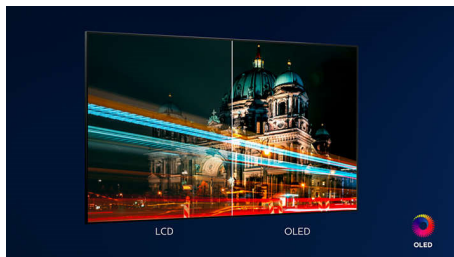

Philips OLED TV

С телевизорами Philips OLED TV вы получаете более широкий угол обзора и невероятно реалистичное изображение. Более глубокие черные оттенки, более живые цвета и точная передача мельчайших деталей даже в тени и на светлых участках. Поддержка всех основных форматов HDR. Полное погружение в каждую сцену.