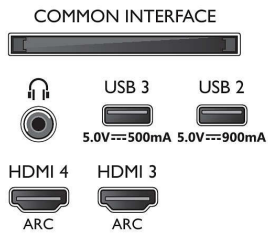

4K UHD OLED на базе ОС Android TV

Процессор P5 AI Perfect Picture Звучание Dolby Atmos, 4-сторонняя подсветка Ambilight, 139 см (55")
Android TV

Характеристики

Подсветка Ambilight

- Возможности режима Ambilight: Встроенный Ambilight+Hue, Музыка Ambilight, Игровой режим, Подстраивается под цвет стены, Режим Lounge, AmbiWakeur, Ambisleep, Беспроводная АС для дома Philips
- Версия Ambilight: Четырехсторонняя

Изображение/дисплей

- Формат изображения: 16:9
- Размер экрана по диагонали (в дюймах): 55 (дюймы)

- Размер экрана по диагонали (метрич.): 139 см
- Дисплей: 4K Ultra HD OLED
- Разрешение панели: 3840 x 2160
- Процессор обработки изображения: Процессор P5 AI Perfect Picture
- Улучшение изображения: Разрешение Ultra, Wide Color Gamut воспроизводит 99 % оттенков DCI-P3, Dolby Vision, HDR10+, Perfect Natural Motion, Режим ИИ PQ, Поддержка CalMAN, Управление цветом ISF, Micro Dimming Perfect
- Размер экрана по диагонали (в дюймах): 55 дюймов

Поддерживаемое разрешение дисплея

- Компьютерные входы для HDMI1/2: Поддержка HDMI2.1., до 4K UHD при 120 Гц, Поддержка HDR, HDR10 / HLG, HDR10+/Dolby Vision
- Компьютерные входы для HDMI3/4: Поддержка HDMI2.0.
- Видеовходы для HDMI1/2: Поддержка HDMI2.1, до 4K UHD при 120 Гц, Поддержка HDR, HDR10 / HLG, HDR10+/Dolby Vision
- Видеовходы для HDMI3/4: Поддержка HDMI2.0.

Connections

Side