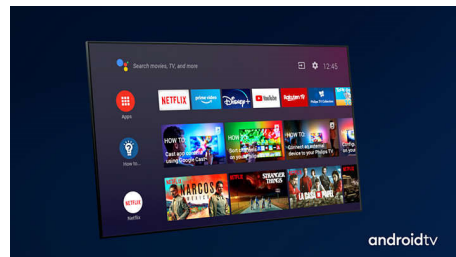

Простота и удобство. Android TV

Телевизоры Philips Android TV открывают доступ к любому контенту. Можно настроить главный экран как вам удобно и организовать удобный доступ к любимым приложениям, чтобы смотреть фильмы и телепередачи было просто. Продолжить просмотр можно с того места, где вы остановились.