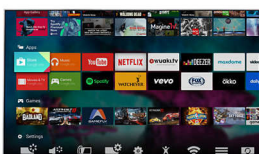

Контент на телевизоре

Благодаря магазину Google Play и галерее приложений Philips на телевизор можно загрузить обширную онлайн-коллекцию фильмов, телепередач, музыки, приложений и игр. 16 ГБ расширяемой памяти позволят сохранять избранный контент и устанавливать приложения, не беспокоясь о нехватке свободного места.

Pixel Precise Ultra HD

PixelPrecise
ULTRA HD

Телевизоры 4K Ultra HD совершенны в каждой детали. Процессор Philips Pixel Precise Ultra HD преобразовывает любое изображение в изображение с разрешением UHD, чтобы вы могли наслаждаться высокой четкостью и плавностью динамичных сцен и превосходной контрастностью изображения. Более глубокие оттенки черного и яркие оттенки белого, насыщенные цвета и естественная цветопередача — в любое время и с любого источника.