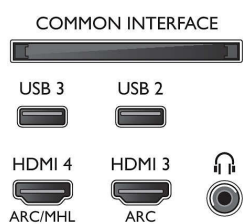

Характеристики

Подсветка Ambilight

- Возможности режима Ambilight: Встроенный Ambilight+Hue, Музыка Ambilight, Игровой режим, Подстраивается под цвет стены, Режим Lounge
- Версия Ambilight: Трехсторонняя

Изображение/дисплей

- Формат изображения: 16:9
- Размер экрана по диагонали (в дюймах): 49 (дюймы)
- Размер экрана по диагонали (метрич.): 123 см

- Дисплей: 4K Ultra HD LED
- Разрешение панели: 3840 x 2160
- Яркость: 400 кд/м²
- Процессор обработки изображения: Pixel Precise Ultra HD
- Улучшение изображения: Технология Micro Dimming Pro, Разрешение Ultra, Perfect Natural Motion
- Пиковое отношение яркости: 65 %

Поддерживаемое разрешение дисплея

- Компьютерные входы для HDMI1/2: до 4K UHD

- 3840 x 2160 при 60 Гц
- Компьютерные входы для HDMI3/4: до 4K UHD 3840 x 2160 при 30 Гц, до FHD 1920 x 1080 при 60 Гц
- Выходы для HDMI1/2: до 4K UHD 3840 x 2160 при 60 Гц
- Выходы для HDMI3/4: до FHD 1920 x 1080 при 60 Гц, до 4K UHD 3840 x 2160 при 30 Гц

Тюнер/прием/передача

- Цифровое ТВ: DVB-T/T2/T2-HD/C/S/S2
- Воспроизведение видео: NTSC, PAL, SECAM

Connections

Side