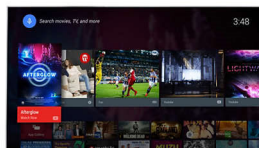

Четыре ядра, Android

Благодаря четырехъядерному процессору Philips и ОС Android вам гарантированы незабываемые впечатления от любимых игр.

ОС Android легко справляется с поставленными задачами, обеспечивая быстрое перемещение по меню телевизора, удобную работу с приложениями и легкое воспроизведение видеофайлов, чтобы вы могли в полной мере насладиться любимыми развлечениями.

Наклонная подставка

При разработке дизайна наклонной подставки мы остановили свой выбор на изящной глянцевой серебристой отделке, которую дополнили ультратонкой наклонной ножкой — в результате был создан аксессуар для телевизора, который легко впишется в любой современный интерьер.