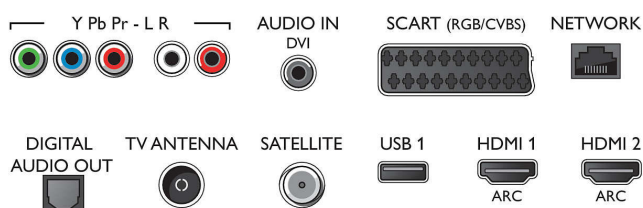

Изображение/дисплей

- Формат изображения: 16:9
- Размер экрана по диагонали (в дюймах): 49 (дюймы)
- Размер экрана по диагонали (метрич.): 123 см

- Дисплей: 4K Ultra HD LED
- Разрешение панели: 3840 x 2160
- Яркость: 400 кд/м²
- Процессор обработки изображения: Pixel Precise Ultra HD
- Улучшение изображения: Технология Micro Dimming Pro, Разрешение Ultra, Perfect Natural Motion
- Пиковое отношение яркости: 65 %

Тюнер/прием/передача

- Цифровое ТВ: DVB-T/T2/T2-HD/C/S/S2
- Воспроизведение видео: NTSC, PAL, SECAM

Connections

Side

Rear

Характеристики

- Поддержка MPEG: MPEG2, MPEG4
- Телегид*: Электронный гид телепередач на 8 дней
- Индикатор уровня сигнала
- Телетекст: 1000-страничный гипертекст
- Поддержка HEVC