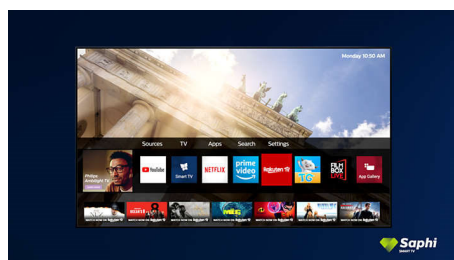

Dolby Vision и Dolby Atmos

Поддержка форматов Dolby для звука и видео премиум-класса означает, что HDR-

материалы будут выглядеть и звучать максимально реалистично. Как материалы Blu-Ray, так и новый эпизод сериала, доступного по подписке, предстанут перед вами с максимальной контрастностью и яркостью, а также реалистичной цветопередачей. И все это будет сопровождаться объемным, четким и глубоким звуком.

Saphi Smart TV

SAPHI — быстрая, интуитивная операционная система, благодаря которой просмотр телевизоров Philips Smart TV превращается в удовольствие. Оцените простое меню на основе значков, которое можно вызвать одним нажатием. Быстро переходите к популярным приложениям Philips Smart TV, включая YouTube, Netflix и т. д.