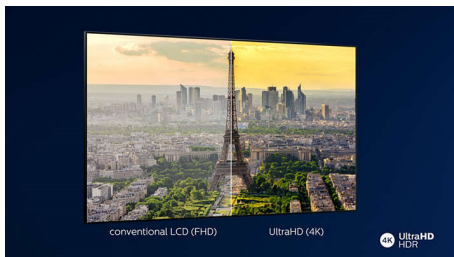

Основные особенности

4K UHD HDR

Ваш телевизор Philips 4K UHD совместим со всеми основными форматами HDR, включая HDR10+ и Dolby Vision. Как только начнете смотреть популярный сериал или запустите новую игру, вы поймете, что тени стали глубже, а в светлых участках изображения стало больше деталей. Цвета станут более реалистичными.