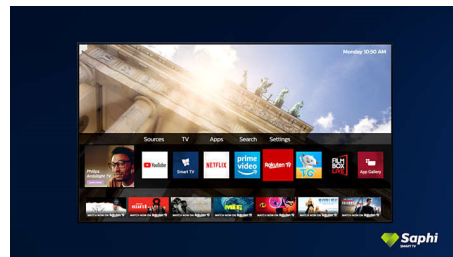

Коллекция SAPHI TV

Коллекция Philips TV. Netflix, Prime Video и многое другое.