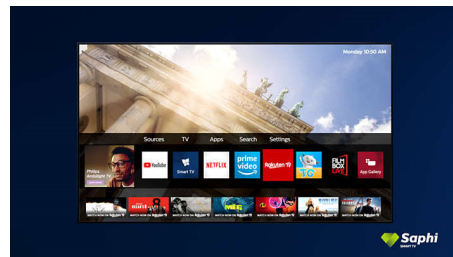

Saphi Smart TV

SAPHI — быстрая, интуитивная операционная система, благодаря которой просмотр телевизоров Philips Smart TV превращается в удовольствие. Оцените отличное качество изображения и простое меню на основе значков, которое можно вызвать одним нажатием. Управляйте телевизором с легкостью и быстро переходите к популярным приложениям Philips Smart TV, включая YouTube, Netflix и т. д.

Чистый звук

Чистый звук из направленных вниз динамиков.

Энергичные басы

Четкие диалоги. Энергичные басы.

Дизайн

Черная глянцевая рамка. Тонкие ножки.