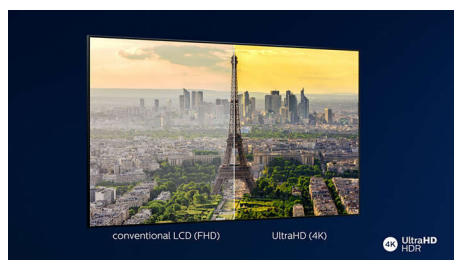

Поддержка HDR10+

Ваш телевизор Philips способен выжать максимум из видеоформата HDR10+. Контрастность, цвет и яркость настраиваются в покадровом режиме. Независимо от того, что вы смотрите, — популярный сериал или новый блокбастер — вы обязательно оцените глубокие тени. Яркие поверхности станут еще ярче, а цвета — еще реалистичнее.