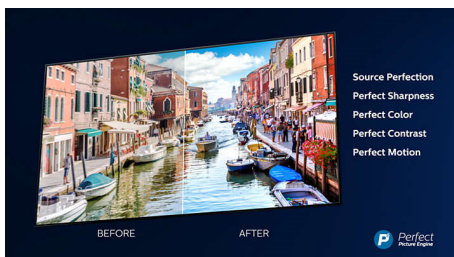

Процессор P5 Perfect Picture

Процессор Philips P5 передает контент с качеством, как на источнике. Наслаждайтесь большим количеством деталей, глубиной изображения, яркостью цветов и естественностью оттенков кожи. Невероятная четкость и контрастность помогут прочувствовать все, что происходит на экране. Движение на экране идеально плавное.