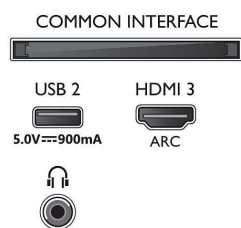

Характеристики

Изображение/дисплей

- Формат изображения: 16:9
- Размер экрана по диагонали (в дюймах): 70 (дюймы)
- Размер экрана по диагонали (метрич.): 178 см
- Дисплей: 4K Ultra HD LED
- Разрешение панели: 3840 x 2160
- Процессор обработки изображения: Процессор P5 Perfect Picture
- Улучшение изображения: Разрешение Ultra, Dolby Vision, HDR10+, HLG (Hybrid Log Gamma)
- Размер экрана по диагонали (в дюймах): 70

дюймов

Поддерживаемое разрешение дисплея

- Компьютерные входы для всех интерфейсов HDMI: до 4K UHD 3840 x 2160 при 60 Гц, Поддержка HDR, HDR10 / HLG
- Выходы для всех интерфейсов HDMI: до 4K UHD 3840 x 2160 при 60 Гц, Поддержка HDR, HDR10/HLG (Hybrid Log Gamma), HDR10+/Dolby Vision

Тюнер/прием/передача

- Цифровое ТВ: DVB-T/T2/T2-HD/C/S/S2
- Воспроизведение видео: PAL, SECAM
- Поддержка MPEG: MPEG2, MPEG4
- Телегид*: Электронный гид телепередач на 8 дней
- Индикатор уровня сигнала
- Телетекст: 1000-страничный гипертекст
- Поддержка HEVC

Функции Smart TV

- Взаимодействие с пользователем: SimplyShare,

Connections

Side