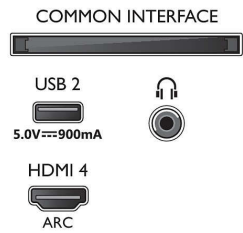

4K UHD LED Android TV

TV met 3-zijdige Ambilight Voornaamste HDR-indelingen ondersteund, P5 Perfect Picture Engine, Android TV van 108 cm (43")

Specificaties

Ambilight

- Ambilight-functies: Geïntegreerde Ambilight en Hue, Ambilight Music, Gamemodus, Past zich aan de muurkleur aan, Lounge-modus, AmbiWakeup, AmbiSleep, Draadloze Philips-luidsprekers voor thuisgebruik
- Ambilight-versie: Driezijdig

Beeld/scherm

- Beeldformaat: 16:9
- Schermdiagonaal (inch): 43 inch

- Schermdiagonaal (centimeters): 108 cm
- Display: 4K Ultra HD-LED
- Schermresolutie: 3840 x 2160
- Beeldengine: P5 Perfect Picture Engine
- Beeldverbetering: Ultra-resolutie, Dolby Vision, HDR10+, ISF-kleurbeheer, Micro Dimming Pro
- Schermdiagonaal (inch): 43 inch

Ondersteunde beeldschermresolutie

- Computeringangen op alle HDMI: HDR ondersteund, HDR10/ HLG, tot 4K UHD 3840 x

43PUS8536/12

- 2160 bij 60 Hz, HDR ondersteund, HDR10+/HLG
- Video-ingangen op alle HDMI: tot 4K UHD 3840 x 2160 bij 60Hz, HDR ondersteund, HDR10/HLG (Hybrid Log Gamma), HDR10+/Dolby Vision

Tuner/ontvangst/transmissie

- Digitale TV: DVB-T/T2/T2-HD/C/S/S2
- Videoweergave: PAL, SECAM
- MPEG-ondersteuning: MPEG2, MPEG4
- TV-programmagids*: Elektronische programmagids voor 8 dagen

Connections

Side