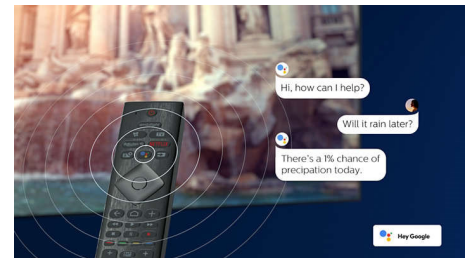

Levendig HDR-beeld

Uw Philips 4K UHD-TV is compatibel met alle gangbare HDR-indelingen, waaronder Dolby Vision. Of u nu een populaire serie bekijkt of de nieuwste videogame speelt: schaduwen zijn dieper, heldere oppervlakken stralen en kleuren zijn levensecht.

Compatibel met DTS Play-Fi

Met DTS Play-Fi op uw Philips-TV kunt u in elke kamer verbinding maken met compatibele luidsprekers. Hebt u draadloze luidsprekers in

43PUS8536/12

de keuken? Luister naar de film terwijl u een snack maakt of blijf op de hoogte van het sportcommentaar terwijl u voor iedereen een drankje inschenkt.

HDMI 2.1 VRR en lage latentie

Uw Philips-TV beschikt over de nieuwste HDMI 2.1-connectiviteit en de TV schakelt automatisch over naar een lage latentieinstelling wanneer u een game op uw console gaat spelen. VRR wordt ondersteund voor vloeiende, snelle gameplay. De gamemodus van Ambilight brengt de sensatie naar uw huiskamer.

AI-spraakbediening

Druk op een knop op de afstandsbediening om te praten met de Google Assistant. Bedien de TV of Smart Home-apparaten die compatibel zijn met Google Assistant met uw stem. Of vraag Alexa om de TV te bedienen via apparaten die geschikt zijn voor Alexa.