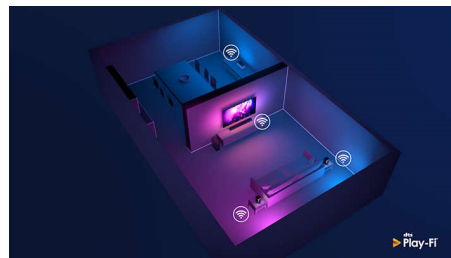

Compatibel met DTS Play-Fi

Met DTS Play-Fi op uw Philips-TV kunt u in elke kamer verbinding maken met compatibele luidsprekers. Hebt u draadloze luidsprekers in

43PUS8536/12

de keuken? Luister naar de film terwijl u een snack maakt of blijf op de hoogte van het sportcommentaar terwijl u voor iedereen een drankje inschenkt.