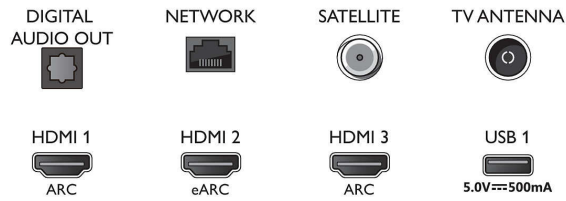

Bottom

4K UHD LED Android TV

TV met 3-zijdige Ambient Light Voornaamste HDR-indelingen ondersteund, P5 Perfect Picture Engine, Android TV van 108 cm (43")

Specificaties

- Signaalsterkte-indicator
- Teletekst: 1000 pagina's Hypertext
- HEVC-ondersteuning