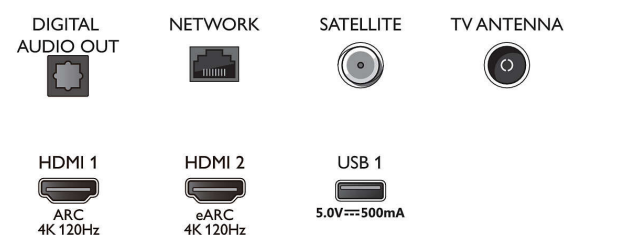

4K UHD OLED на базе ОС Android TV

Процессор P5 AI Perfect Picture Звучание Dolby Atmos, 4-сторонняя подсветка Ambilight, 164 см (65")
Android TV

65OLED876/12

Характеристики

Подсветка Ambilight

- Возможности режима Ambilight: Встроенный Ambilight+Hue, Музыка Ambilight, Игровой режим, Подстраивается под цвет стены, Режим Lounge, AmbiWakeur, Ambisleep, Беспроводная АС для дома Philips
- Версия Ambilight: Четырехсторонняя

Изображение/дисплей

- Формат изображения: 16:9
- Размер экрана по диагонали (в дюймах): 65 (дюймы)

- Размер экрана по диагонали (метрич.): 164 см
- Дисплей: 4K Ultra HD OLED
- Разрешение панели: 3840 x 2160
- Процессор обработки изображения: Процессор P5 AI Perfect Picture
- Улучшение изображения: Разрешение Ultra, Wide Color Gamut воспроизводит 99 % оттенков DCI-P3, Dolby Vision, HDR10+, Perfect Natural Motion, Режим ИИ PQ, Поддержка CalMAN, Управление цветом ISF, Micro Dimming Perfect
- Размер экрана по диагонали (в дюймах): 65 дюймов

Поддерживаемое разрешение дисплея

- Компьютерные входы для HDMI1/2: Поддержка HDMI2.1., до 4K UHD при 120 Гц, Поддержка HDR, HDR10 / HLG, HDR10+/Dolby Vision
- Компьютерные входы для HDMI3/4: Поддержка HDMI2.0.
- Видеовходы для HDMI1/2: Поддержка HDMI2.1, до 4K UHD при 120 Гц, Поддержка HDR, HDR10 / HLG, HDR10+/Dolby Vision
- Видеовходы для HDMI3/4: Поддержка HDMI2.0.

Connections

Side

Bottom