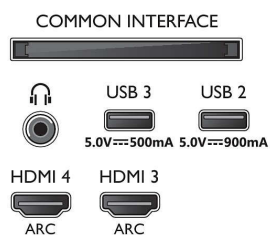

4K UHD OLED на базе ОС Android TV

Процессор P5 AI Perfect Picture Звучание Dolby Atmos, 4-сторонняя подсветка Ambilight, 164 см (65")
Android TV

65OLED876/12

Характеристики

Подсветка Ambilight

- Возможности режима Ambilight: Встроенный Ambilight+Hue, Музыка Ambilight, Игровой режим, Подстраивается под цвет стены, Режим Lounge, AmbiWakeur, Ambisleep, Беспроводная АС для дома Philips
- Версия Ambilight: Четырехсторонняя

Изображение/дисплей

- Формат изображения: 16:9
- Размер экрана по диагонали (в дюймах): 65 (дюймы)

- Размер экрана по диагонали (метрич.): 164 см
- Дисплей: 4K Ultra HD OLED
- Разрешение панели: 3840 x 2160
- Процессор обработки изображения: Процессор P5 AI Perfect Picture
- Улучшение изображения: Разрешение Ultra, Wide Color Gamut воспроизводит 99 % оттенков DCI-P3, Dolby Vision, HDR10+, Perfect Natural Motion, Режим ИИ PQ, Поддержка CalMAN, Управление цветом ISF, Micro Dimming Perfect
- Размер экрана по диагонали (в дюймах): 65 дюймов

Поддерживаемое разрешение дисплея

- Компьютерные входы для HDMI1/2: Поддержка HDMI2.1., до 4K UHD при 120 Гц, Поддержка HDR, HDR10 / HLG, HDR10+/Dolby Vision
- Компьютерные входы для HDMI3/4: Поддержка HDMI2.0.
- Видеовходы для HDMI1/2: Поддержка HDMI2.1, до 4K UHD при 120 Гц, Поддержка HDR, HDR10 / HLG, HDR10+/Dolby Vision
- Видеовходы для HDMI3/4: Поддержка HDMI2.0.

Connections

Side