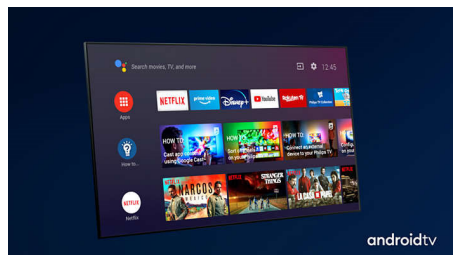

Простота и удобство. Android TV

Телевизоры Philips Android TV открывают доступ к любому контенту. Можно

65OLED876/12

настроить главный экран как вам удобно и организовать удобный доступ к любимым приложениям, чтобы смотреть фильмы и телепередачи было просто. Продолжить просмотр можно с того места, где вы остановились.