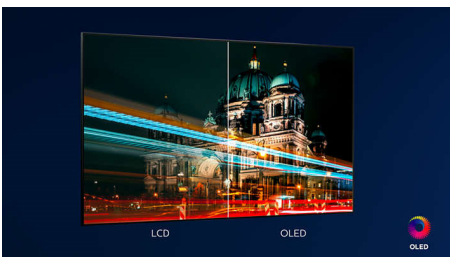

Philips OLED TV

С телевизорами Philips OLED TV вы получаете более широкий угол обзора и невероятно реалистичное изображение. Более глубокие черные оттенки, более

живые цвета и точная передача мельчайших деталей даже в тени и на светлых участках. Поддержка всех основных форматов HDR. Полное погружение в каждую сцену.