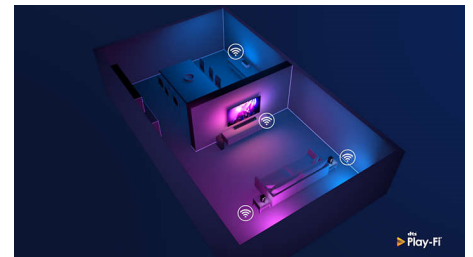

Совместимо с DTS Play-Fi

С DTS Play-Fi на телевизоре Philips вы можете подключаться к совместимым АС в любой комнате. На кухне стоит беспроводная аудиосистема? Продолжайте слушать диалоги фильма, пока готовите перекус, и не пропускайте важные моменты спортивной трансляции, наливая друзьям напитки.