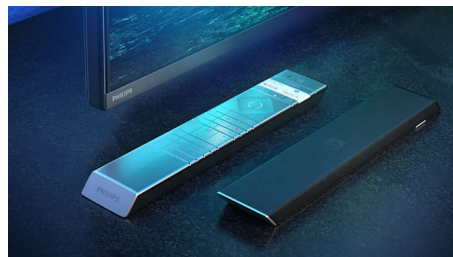

Dolby Vision + Dolby Atmos

Поддержка форматов Dolby для звука и видео премиум-класса означает, что HDR-материалы будут выглядеть и звучать максимально реалистично. Материалы предстанут перед вами согласно задумке режиссера, и вы сможете оценить объемное, чистое и глубокое звучание.

Высококачественные материалы

Каждая деталь этого телевизора излучает роскошь. Сверхтонкая металлическая рамка. Металлическая T-образная стойка из темного хрома. Мягкий и элегантный пульт ДУ с кожаной отделкой удобно держать в руках и использовать.